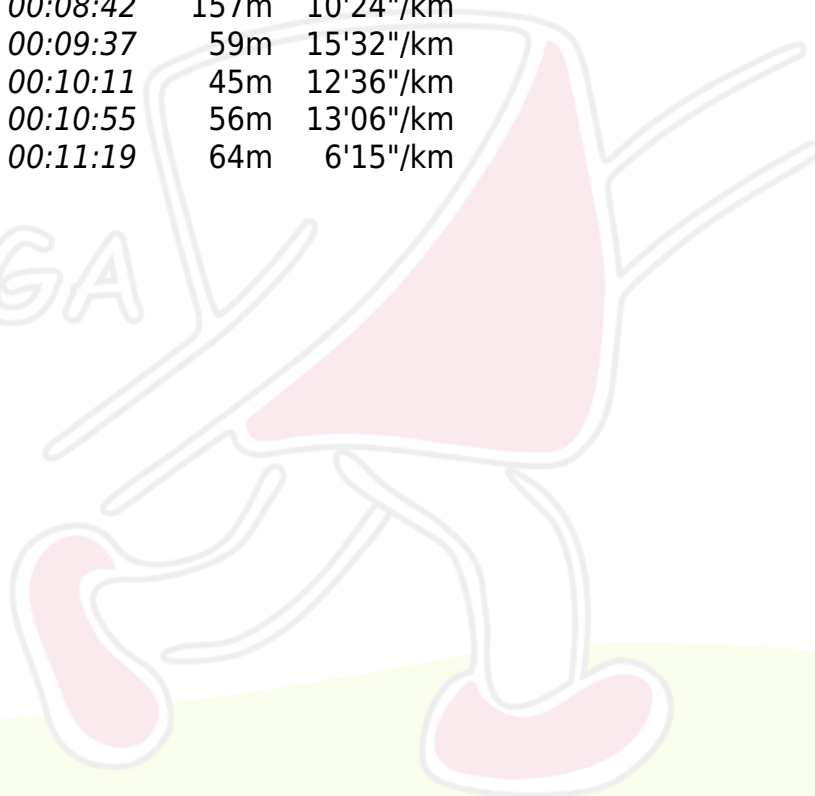

Régionale Moyenne Distance

Macôt La Plagne 30.7.2021

7300 - CD Savoie

Elaïa ASTIGARRAGA

Indiv.

Course : Ombre

Distance : 1140m

Time : 0:11:19 (9'56"/km)

6/15

O.K.

[Full result on Webres](#)

1. Camille MILEO 0:08:20
2. Eline GARCIA 0:08:44
3. Augustin LE ROUX 0:09:32

1.	91	00:00:26		79m	5'29"/km
2.	92	00:01:23	00:01:49	147m	9'25"/km
3.	93	00:00:48	00:02:37	67m	11'56"/km
4.	94	00:01:18	00:03:55	124m	10'29"/km
5.	95	00:00:43	00:04:38	71m	10'06"/km
6.	96	00:01:07	00:05:45	144m	7'45"/km
7.	97	00:01:19	00:07:04	128m	10'17"/km
8.	41	00:01:38	00:08:42	157m	10'24"/km
9.	98	00:00:55	00:09:37	59m	15'32"/km
10.	99	00:00:34	00:10:11	45m	12'36"/km
11.	100	00:00:44	00:10:55	56m	13'06"/km
12.	999	00:00:24	00:11:19	64m	6'15"/km

HELGA