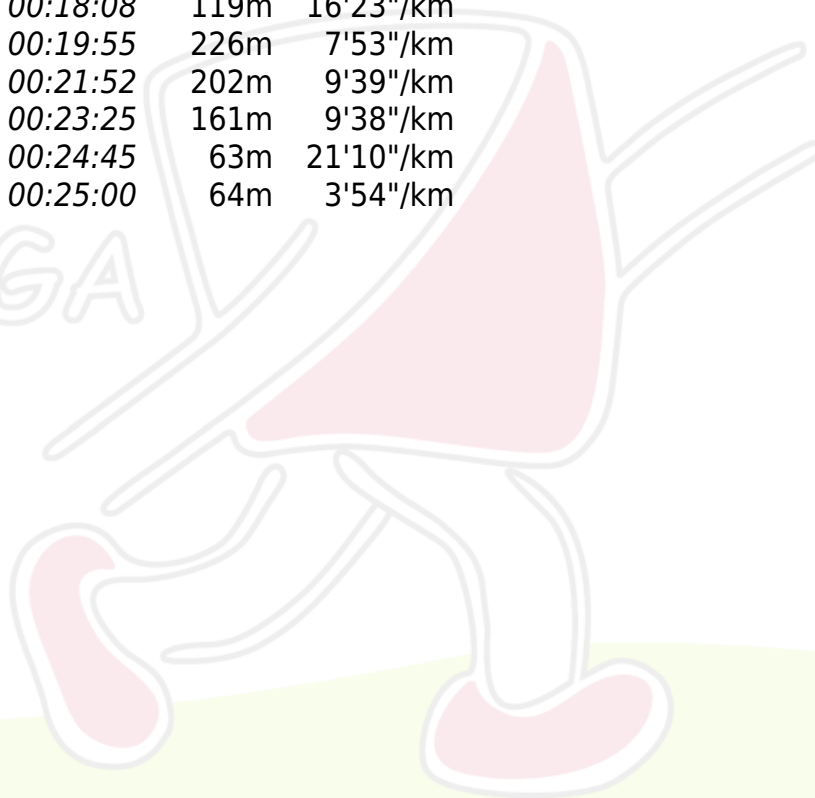

BK Sprint Aalst
Aalst Centrum 11.5.2025
TROL

Rosalée POINT BOMAL

ASUB

Circuit : D-12

Distance : 2270m

Temps : 0:25:00 (11'01"/km)

1/1

O.K.

[Résultats complets sur Webres](#)

1.	130	00:06:24		114m	56'08"/km
2.	127	00:03:42	00:10:06	185m	20'00"/km
3.	108	00:01:41	00:11:47	94m	17'54"/km
4.	102	00:01:17	00:13:04	103m	12'28"/km
5.	133	00:00:24	00:13:28	39m	10'15"/km
6.	104	00:01:27	00:14:55	63m	23'01"/km
7.	110	00:01:16	00:16:11	107m	11'50"/km
8.	123	00:01:57	00:18:08	119m	16'23"/km
9.	119	00:01:47	00:19:55	226m	7'53"/km
10.	92	00:01:57	00:21:52	202m	9'39"/km
11.	98	00:01:33	00:23:25	161m	9'38"/km
12.	100	00:01:20	00:24:45	63m	21'10"/km
13.	999	00:00:15	00:25:00	64m	3'54"/km

HELGA