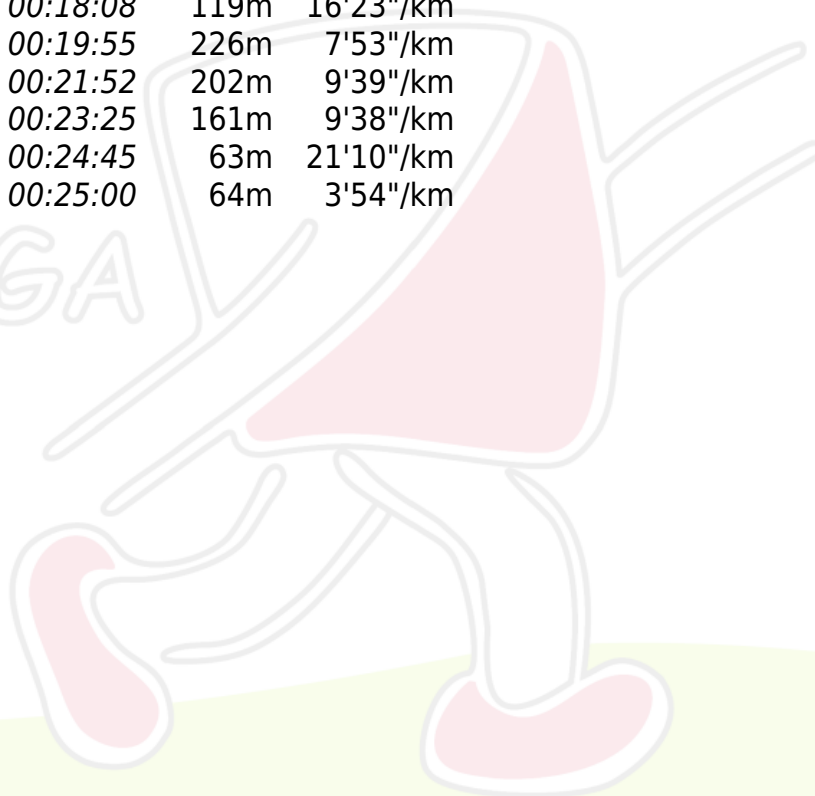

TROL
ORIENTEERING
CLUB

BK Sprint Aalst
Aalst Centrum 11.5.2025
TROL

Rosalée POINT BOMAL

ASUB

Omloop : D-12

Afstand : 2270m

Tijd : 0:25:00 (11'01"/km)

1/1

O.K.

[Volledige uitslagen op Webres](#)

1.	130	00:06:24		114m	56'08"/km
2.	127	00:03:42	00:10:06	185m	20'00"/km
3.	108	00:01:41	00:11:47	94m	17'54"/km
4.	102	00:01:17	00:13:04	103m	12'28"/km
5.	133	00:00:24	00:13:28	39m	10'15"/km
6.	104	00:01:27	00:14:55	63m	23'01"/km
7.	110	00:01:16	00:16:11	107m	11'50"/km
8.	123	00:01:57	00:18:08	119m	16'23"/km
9.	119	00:01:47	00:19:55	226m	7'53"/km
10.	92	00:01:57	00:21:52	202m	9'39"/km
11.	98	00:01:33	00:23:25	161m	9'38"/km
12.	100	00:01:20	00:24:45	63m	21'10"/km
13.	999	00:00:15	00:25:00	64m	3'54"/km

HELGA

Orienteering Software