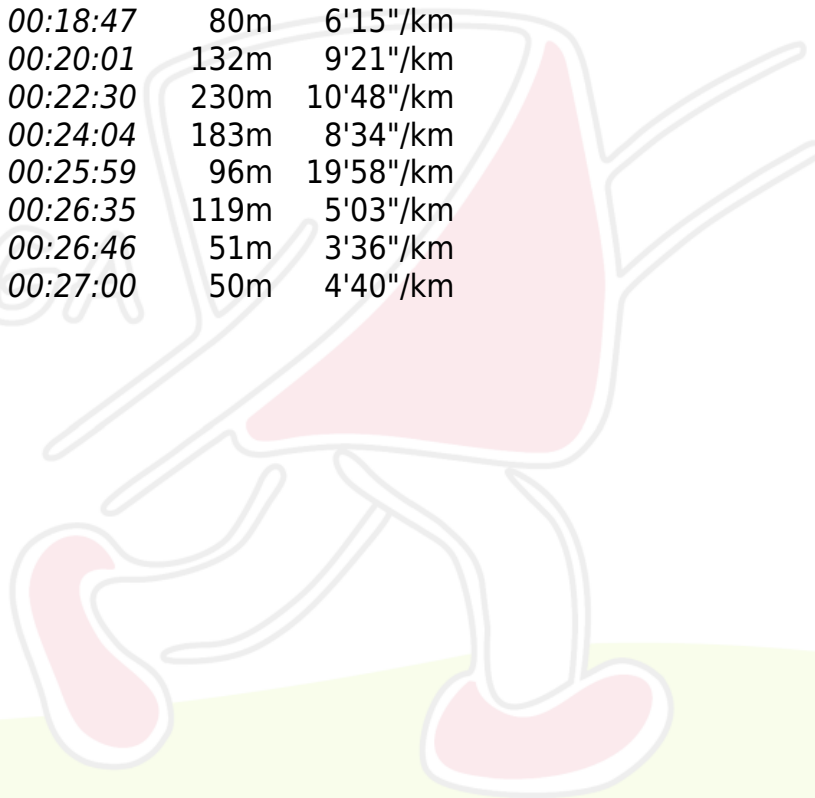

Double Sprint Braine-l'Alleud

Braine-l'Alleud 4.5.2025

Altair Orientation

Louise LICOPPE

Indiv.

Strecke : Univ Women

Zeit : 0:27:00 (11'32"/km)

3/3

O.K.

[Vollständige Ergebnisse auf Webres](#)

- | | |
|-------------------------|---------|
| 1. Lynn HÜBINGER | 0:19:07 |
| 2. Lucie VAN LIEDEKERKE | 0:24:59 |

1.	304	00:01:37		162m	9'59"/km
2.	311	00:01:50	00:03:27	213m	8'36"/km
3.	310	00:02:05	00:05:32	183m	11'23"/km
4.	306	00:01:06	00:06:38	112m	9'49"/km
5.	309	00:01:15	00:07:53	128m	9'46"/km
6.	303	00:01:36	00:09:29	136m	11'46"/km
7.	301	00:03:03	00:12:32	134m	22'46"/km
8.	315	00:01:58	00:14:30	94m	20'55"/km
9.	167	00:03:47	00:18:17	235m	16'06"/km
10.	170	00:00:30	00:18:47	80m	6'15"/km
11.	173	00:01:14	00:20:01	132m	9'21"/km
12.	327	00:02:29	00:22:30	230m	10'48"/km
13.	302	00:01:34	00:24:04	183m	8'34"/km
14.	322	00:01:55	00:25:59	96m	19'58"/km
15.	326	00:00:36	00:26:35	119m	5'03"/km
16.	180	00:00:11	00:26:46	51m	3'36"/km
17.	999	00:00:14	00:27:00	50m	4'40"/km