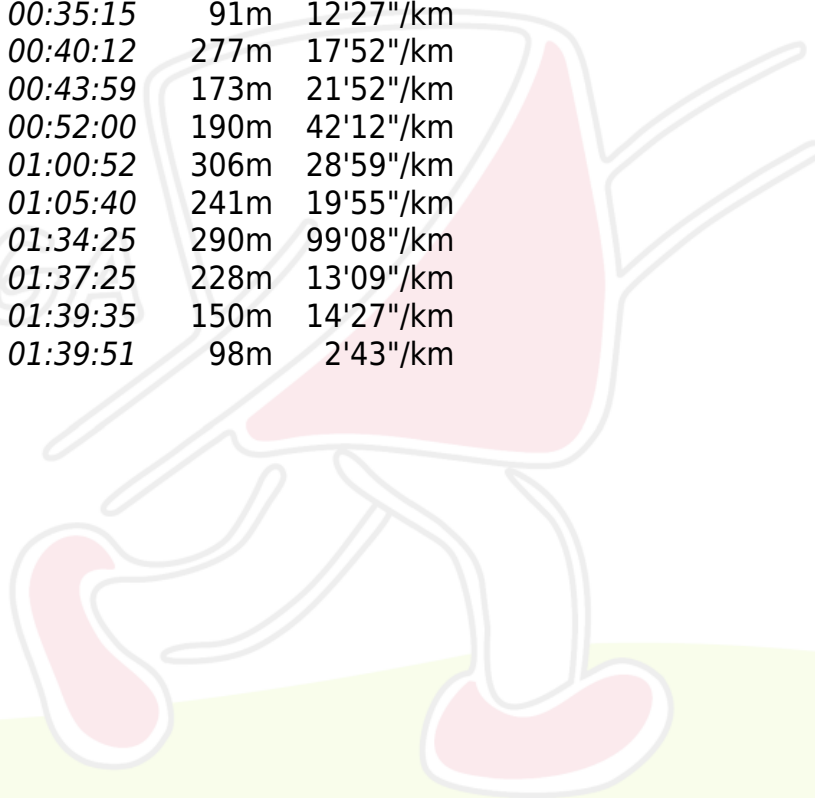

26º CAMBOR - Percurso Floresta - WRE Longo e Geral Médio
Pesqueiro Zezão e Retiro Velho 3.5.2025
Clube de Orientação Entre Rios

Daniel Rodrigues Faria De Jesus

Clube de Orientação dos Amigos dos
Bombeiros

Percurso : H35A

Distancia : 3800m (Desnivel 95m)

Tempo : 1:39:51 (26'17"/km) [Pontos : 48]

13/14

O.K.

[Resultados completos em Webres](#)

1. Bruno Oliveira Rizzatti 0:51:40 [80]
2. Ivalci Junio Martins França 0:54:36 [74]
3. José Daniarly Rodrigues Januário 0:59:23 [70]

1.	52	00:12:44		447m	28'29"/km
2.	38	00:04:29	00:17:13	155m	28'55"/km
3.	40	00:05:14	00:22:27	212m	24'41"/km
4.	41	00:04:26	00:26:53	218m	20'20"/km
5.	44	00:04:31	00:31:24	411m	10'59"/km
6.	32	00:02:43	00:34:07	198m	13'43"/km
7.	31	00:01:08	00:35:15	91m	12'27"/km
8.	33	00:04:57	00:40:12	277m	17'52"/km
9.	61	00:03:47	00:43:59	173m	21'52"/km
10.	42	00:08:01	00:52:00	190m	42'12"/km
11.	54	00:08:52	01:00:52	306m	28'59"/km
12.	53	00:04:48	01:05:40	241m	19'55"/km
13.	73	00:28:45	01:34:25	290m	99'08"/km
14.	49	00:03:00	01:37:25	228m	13'09"/km
15.	34	00:02:10	01:39:35	150m	14'27"/km
16.	999	00:00:16	01:39:51	98m	2'43"/km