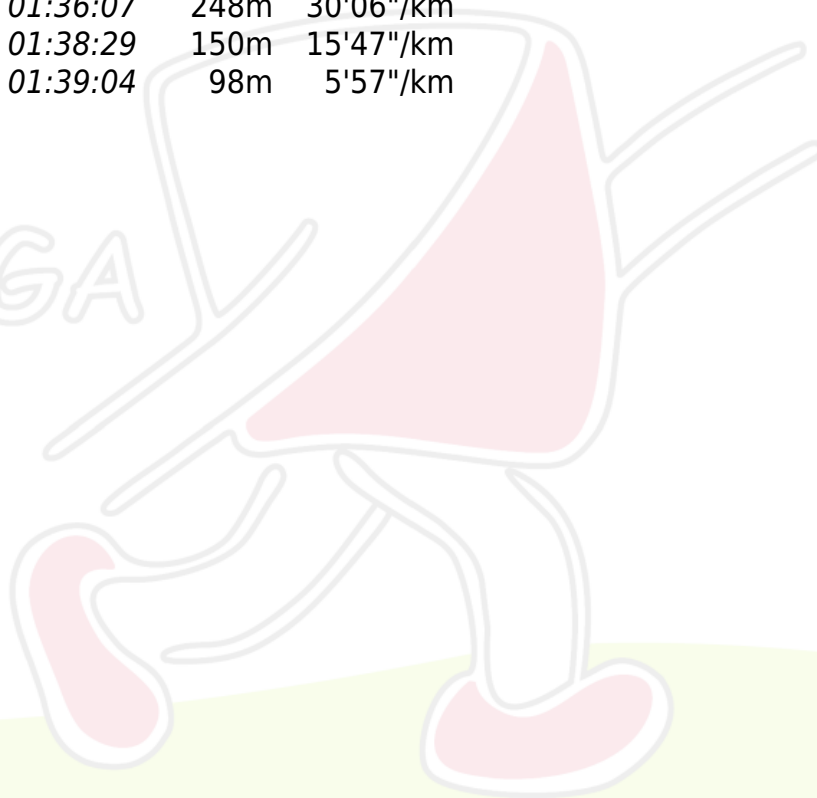

Orienteering Software