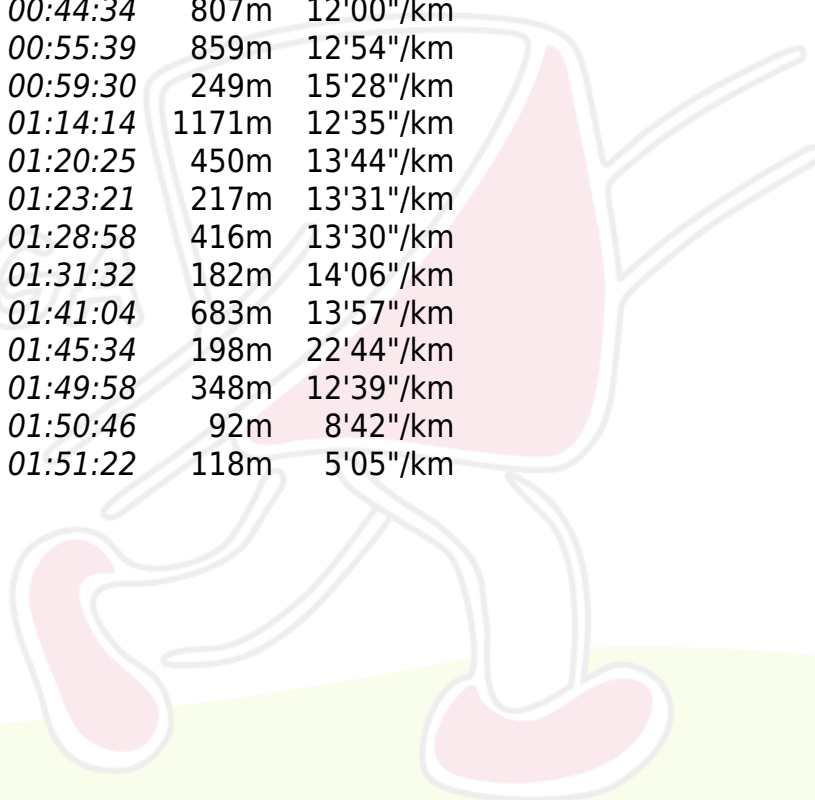

O2LUX#7
Saint Léger 1.5.2025
ASUB

Michel GUSBIN

SUD O LUX

Percurso : H:Noir Long

Distancia : 8200m (Desnivel 200m)

Tempo : 1:51:22 (13'35"/km)

12/17

O.K.

[Resultados completos em Webres](#)

1. François VAN DER OUDERAA 0:52:46
2. Thomas BREDO 1:09:42
3. Renaud VAN WETTER 1:09:45

1.	31	00:06:51		355m	19'18"/km
2.	32	00:03:34	00:10:25	218m	16'22"/km
3.	33	00:02:26	00:12:51	143m	17'01"/km
4.	34	00:05:58	00:18:49	312m	19'07"/km
5.	35	00:05:44	00:24:33	487m	11'46"/km
6.	36	00:06:13	00:30:46	531m	11'42"/km
7.	37	00:04:07	00:34:53	357m	11'32"/km
8.	38	00:09:41	00:44:34	807m	12'00"/km
9.	39	00:11:05	00:55:39	859m	12'54"/km
10.	40	00:03:51	00:59:30	249m	15'28"/km
11.	41	00:14:44	01:14:14	1171m	12'35"/km
12.	42	00:06:11	01:20:25	450m	13'44"/km
13.	43	00:02:56	01:23:21	217m	13'31"/km
14.	44	00:05:37	01:28:58	416m	13'30"/km
15.	45	00:02:34	01:31:32	182m	14'06"/km
16.	46	00:09:32	01:41:04	683m	13'57"/km
17.	47	00:04:30	01:45:34	198m	22'44"/km
18.	48	00:04:24	01:49:58	348m	12'39"/km
19.	49	00:00:48	01:50:46	92m	8'42"/km
20.	999	00:00:36	01:51:22	118m	5'05"/km