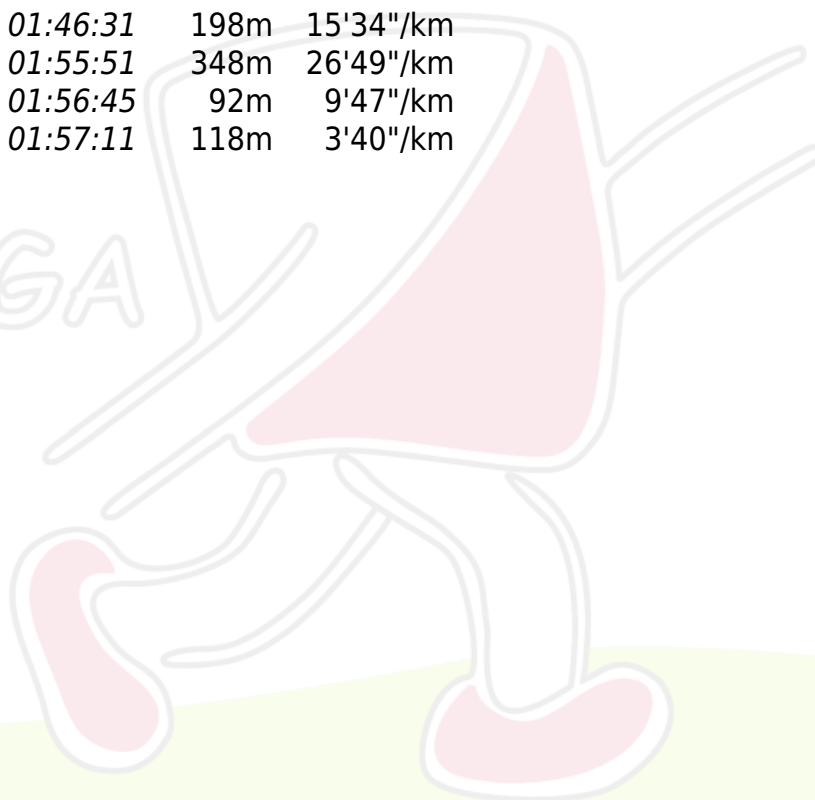

O2LUX#7
Saint Léger 1.5.2025
ASUB

Amandine MALENGREAU

Pégase CO

Circuit : D:Noir Long

Distance : 8200m (Dénivelé 200m)

--/7

non classé

[Résultats complets sur Webres](#)

1. Severine VANDERMEULEN 1:26:57
2. Jessica LIMPACH 1:30:06
3. Gelica DALON 2:40:03

1.	31	00:04:24		355m	12'24"/km
2.	32	00:06:30	00:10:54	218m	29'49"/km
3.	33	00:02:03	00:12:57	143m	14'20"/km
4.	34	00:05:57	00:18:54	312m	19'04"/km
5.	35	00:04:54	00:23:48	487m	10'04"/km
6.	36	00:13:36	00:37:24	531m	25'37"/km
7.	37	00:03:53	00:41:17	357m	10'53"/km
8.	38	00:21:55	01:03:12	807m	27'09"/km
9.	46	00:40:14	01:43:26		
10.	47	00:03:05	01:46:31	198m	15'34"/km
11.	48	00:09:20	01:55:51	348m	26'49"/km
12.	49	00:00:54	01:56:45	92m	9'47"/km
13.	999	00:00:26	01:57:11	118m	3'40"/km

HELGA