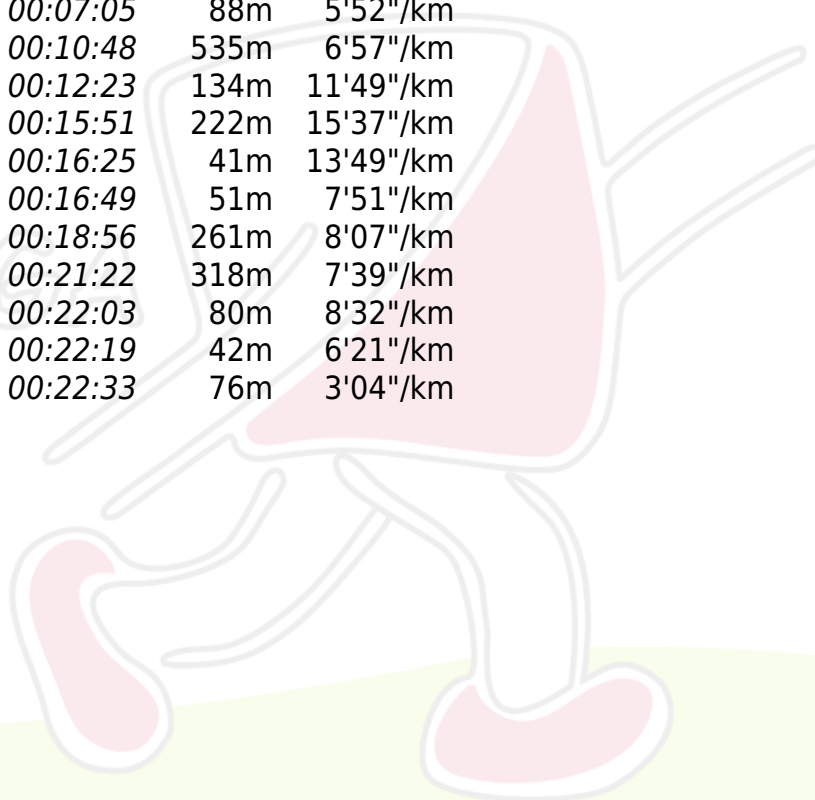

ASOM2025 - City Race & WRE

Turnhout 27.4.2025

ASOM

Leon KOLLENBACH

Orienteering Germany

Percurso : M Elite

Distancia : 4400m

Tempo : 0:22:33 (5'08"/km)

83/94

O.K.

[Resultados completos em Webres](#)

- | | |
|---------------------|---------|
| 1. Yannick MICHIELS | 0:15:10 |
| 2. Tuomas HEIKKILÄ | 0:15:20 |
| 3. Timo SUTER | 0:15:22 |

1.	31	00:00:25		73m	5'42"/km
2.	32	00:00:53	00:01:18	99m	8'55"/km
3.	33	00:01:00	00:02:18	155m	6'27"/km
4.	34	00:00:51	00:03:09	149m	5'42"/km
5.	35	00:02:26	00:05:35	340m	7'09"/km
6.	36	00:00:47	00:06:22	65m	12'03"/km
7.	38	00:00:12	00:06:34	43m	4'39"/km
8.	37	00:00:31	00:07:05	88m	5'52"/km
9.	39	00:03:43	00:10:48	535m	6'57"/km
10.	40	00:01:35	00:12:23	134m	11'49"/km
11.	47	00:03:28	00:15:51	222m	15'37"/km
12.	88	00:00:34	00:16:25	41m	13'49"/km
13.	42	00:00:24	00:16:49	51m	7'51"/km
14.	43	00:02:07	00:18:56	261m	8'07"/km
15.	101	00:02:26	00:21:22	318m	7'39"/km
16.	45	00:00:41	00:22:03	80m	8'32"/km
17.	46	00:00:16	00:22:19	42m	6'21"/km
18.	999	00:00:14	00:22:33	76m	3'04"/km