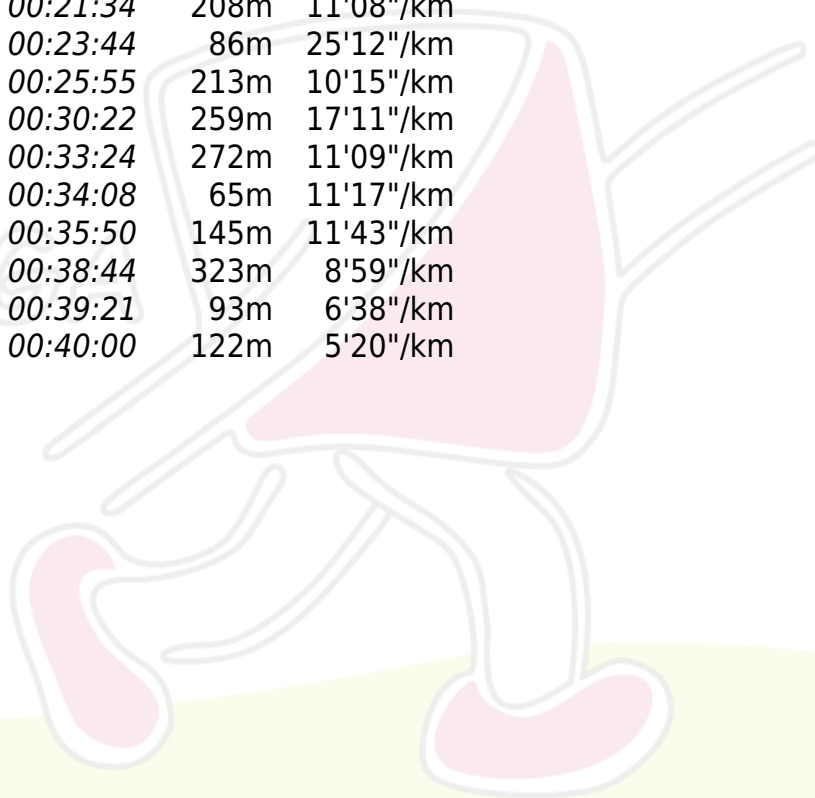

Championnat de France de Moyenne Distance - WRE

Montchavin les Coches 1.8.2021

7300 - CD Savoie

Louis ARNOULD

3811AR GUC-CO

Course : Op.Violet

Distance : 3000m (Climbing 225m)

Time : 0:40:00 (13'20"/km)

1/33

O.K.

[Full result on Webres](#)

2. Lionel MELINARD
3. Florent FARDEL

0:40:31
0:44:00

1.	109	00:01:21		153m	8'49"/km
2.	89	00:03:31	00:04:52	151m	23'17"/km
3.	39	00:02:58	00:07:50	266m	11'09"/km
4.	74	00:02:49	00:10:39		
5.	44	00:00:32	00:11:11		
6.	85	00:05:20	00:16:31	335m	15'55"/km
7.	78	00:02:44	00:19:15	172m	15'53"/km
8.	38	00:02:19	00:21:34	208m	11'08"/km
9.	67	00:02:10	00:23:44	86m	25'12"/km
10.	80	00:02:11	00:25:55	213m	10'15"/km
11.	87	00:04:27	00:30:22	259m	17'11"/km
12.	48	00:03:02	00:33:24	272m	11'09"/km
13.	49	00:00:44	00:34:08	65m	11'17"/km
14.	108	00:01:42	00:35:50	145m	11'43"/km
15.	94	00:02:54	00:38:44	323m	8'59"/km
16.	100	00:00:37	00:39:21	93m	6'38"/km
17.	999	00:00:39	00:40:00	122m	5'20"/km