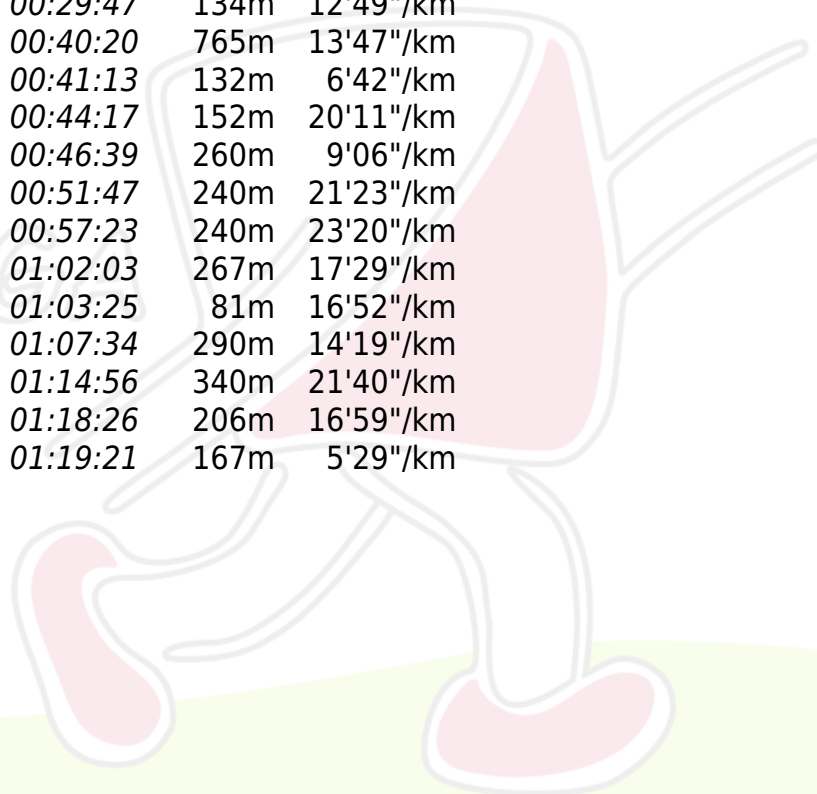

Championnat de France de Moyenne Distance - WRE

Montchavin les Coches 1.8.2021

7300 - CD Savoie

Manuela JOUBERT

6911AR ASUL SPORTS NAT

Course : D21

Distance : 4900m (Climbing 175m)

Time : 1:19:21 (16'12"/km)

33/49

O.K.

[Full result on Webres](#)

1. Isia BASSET 0:40:21
2. Florence HANAUER 0:45:08
3. Tereza SMELIKOVA 0:45:52

1.	54	00:02:53		134m	21'31"/km
2.	70	00:02:40	00:05:33	238m	11'12"/km
3.	77	00:03:43	00:09:16	157m	23'40"/km
4.	35	00:01:12	00:10:28	148m	8'06"/km
5.	59	00:08:33	00:19:01	285m	30'00"/km
6.	36	00:02:55	00:21:56	66m	44'12"/km
7.	51	00:06:08	00:28:04	538m	11'24"/km
8.	67	00:01:43	00:29:47	134m	12'49"/km
9.	41	00:10:33	00:40:20	765m	13'47"/km
10.	42	00:00:53	00:41:13	132m	6'42"/km
11.	52	00:03:04	00:44:17	152m	20'11"/km
12.	53	00:02:22	00:46:39	260m	9'06"/km
13.	43	00:05:08	00:51:47	240m	21'23"/km
14.	58	00:05:36	00:57:23	240m	23'20"/km
15.	45	00:04:40	01:02:03	267m	17'29"/km
16.	60	00:01:22	01:03:25	81m	16'52"/km
17.	49	00:04:09	01:07:34	290m	14'19"/km
18.	56	00:07:22	01:14:56	340m	21'40"/km
19.	255	00:03:30	01:18:26	206m	16'59"/km
20.	999	00:00:55	01:19:21	167m	5'29"/km