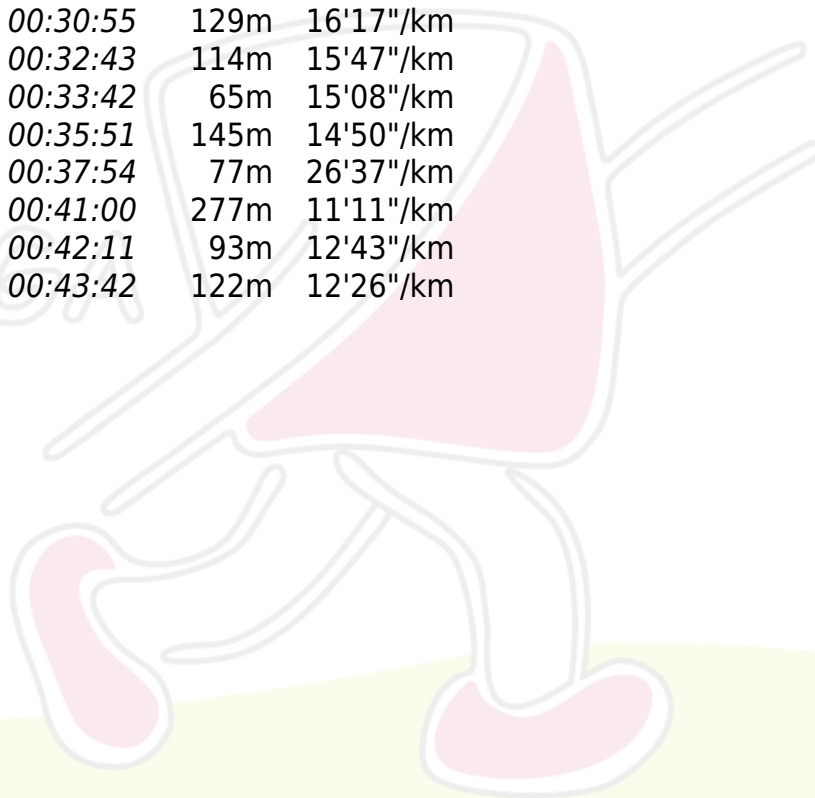

Championnat de France de Moyenne Distance - WRE

Montchavin les Coches 1.8.2021

7300 - CD Savoie

Romane LESQUER

0705AR Raidlink's 07

Course : D20

Distance : 3690m (Climbing 100m)

--/24

not classified

[Full result on Webres](#)

1. Corina HÜNI 0:31:57
2. Cécile CALANDRY 0:33:01
3. Tifenn MOULET 0:34:44

1.	88	00:01:44		214m	8'06"/km
2.	32	00:04:35	00:06:19	328m	13'58"/km
3.	77	00:02:59	00:09:18	113m	26'24"/km
4.	76	00:02:47	00:12:05	160m	17'24"/km
5.	70	00:02:03	00:14:08	126m	16'16"/km
6.	63	00:02:48	00:16:56	232m	12'04"/km
7.	37	00:04:20	00:21:16	297m	14'35"/km
8.	71	00:02:03	00:23:19	81m	25'19"/km
9.	78	00:05:30	00:28:49		
10.	79	00:02:06	00:30:55	129m	16'17"/km
11.	48	00:01:48	00:32:43	114m	15'47"/km
12.	49	00:00:59	00:33:42	65m	15'08"/km
13.	108	00:02:09	00:35:51	145m	14'50"/km
14.	50	00:02:03	00:37:54	77m	26'37"/km
15.	94	00:03:06	00:41:00	277m	11'11"/km
16.	100	00:01:11	00:42:11	93m	12'43"/km
17.	999	00:01:31	00:43:42	122m	12'26"/km