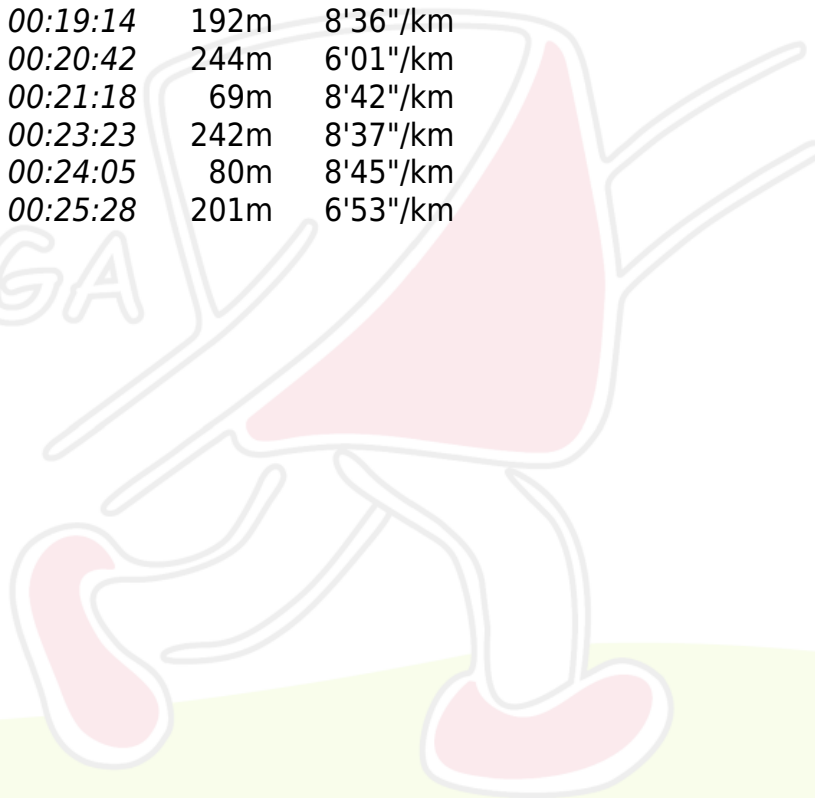

Championnat de France de Relais

La Plagne Tarentaise 29.7.2021

7300 - CD Savoie

Anico KULOW

3810AR ORIENT'ALP

Course : Dames 35-40 (#1)

Time : 0:25:28 (9'24"/km)

1/11

O.K.

[Full result on Webres](#)

1. TAD D35	1:20:26
2. ORIENT'ALP D35	1:27:08
3. 4201_D35	1:35:55

1.	126	00:02:53		396m	7'17"/km
2.	141	00:01:42	00:04:35	227m	7'29"/km
3.	144	00:03:15	00:07:50	142m	22'53"/km
4.	156	00:02:04	00:09:54	163m	12'41"/km
5.	161	00:01:24	00:11:18	57m	24'34"/km
6.	102	00:03:24	00:14:42	300m	11'20"/km
7.	103	00:01:07	00:15:49	175m	6'23"/km
8.	122	00:01:05	00:16:54	142m	7'38"/km
9.	119	00:00:41	00:17:35	77m	8'52"/km
10.	101	00:01:39	00:19:14	192m	8'36"/km
11.	107	00:01:28	00:20:42	244m	6'01"/km
12.	149	00:00:36	00:21:18	69m	8'42"/km
13.	104	00:02:05	00:23:23	242m	8'37"/km
14.	100	00:00:42	00:24:05	80m	8'45"/km
15.	999	00:01:23	00:25:28	201m	6'53"/km

HELGA