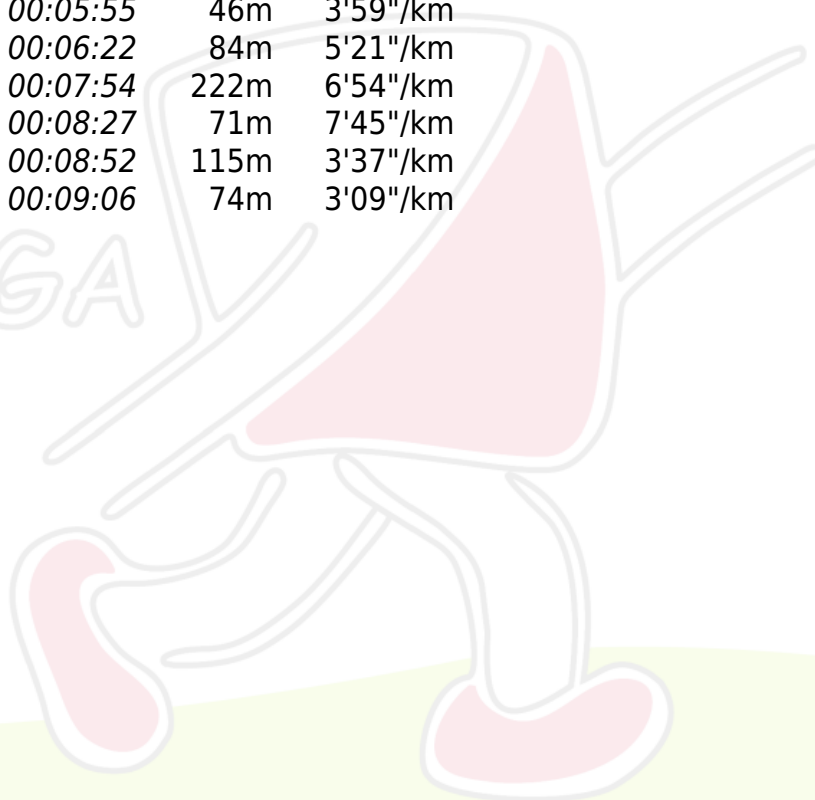

ASOM2025 KO Quarter Final

Turnhout 26.4.2025

ASOM

Ebba BERGLIN

OK Orion

Strecke : Women QF6

Länge : 2240m

Zeit : 0:09:07 (4'04"/km)

4/6

O.K.

[Vollständige Ergebnisse auf Webres](#)

1. Ylvi KASTNER	0:09:04
2. Ewa BERNACIAK	0:09:05
3. Tilda JOHANSSON	0:09:06

1.	31	00:00:57		53m	17'55"/km
2.	32	00:00:27	00:01:24	111m	4'03"/km
3.	47	00:00:21	00:01:45	90m	3'53"/km
4.	33	00:00:45	00:02:30	63m	11'54"/km
5.	48	00:00:20	00:02:50	81m	4'07"/km
6.	34	00:01:08	00:03:58	60m	18'53"/km
7.	49	00:01:46	00:05:44	330m	5'21"/km
8.	50	00:00:11	00:05:55	46m	3'59"/km
9.	51	00:00:27	00:06:22	84m	5'21"/km
10.	76	00:01:32	00:07:54	222m	6'54"/km
11.	81	00:00:33	00:08:27	71m	7'45"/km
12.	57	00:00:25	00:08:52	115m	3'37"/km
13.	999	00:00:14	00:09:06	74m	3'09"/km

HELGA