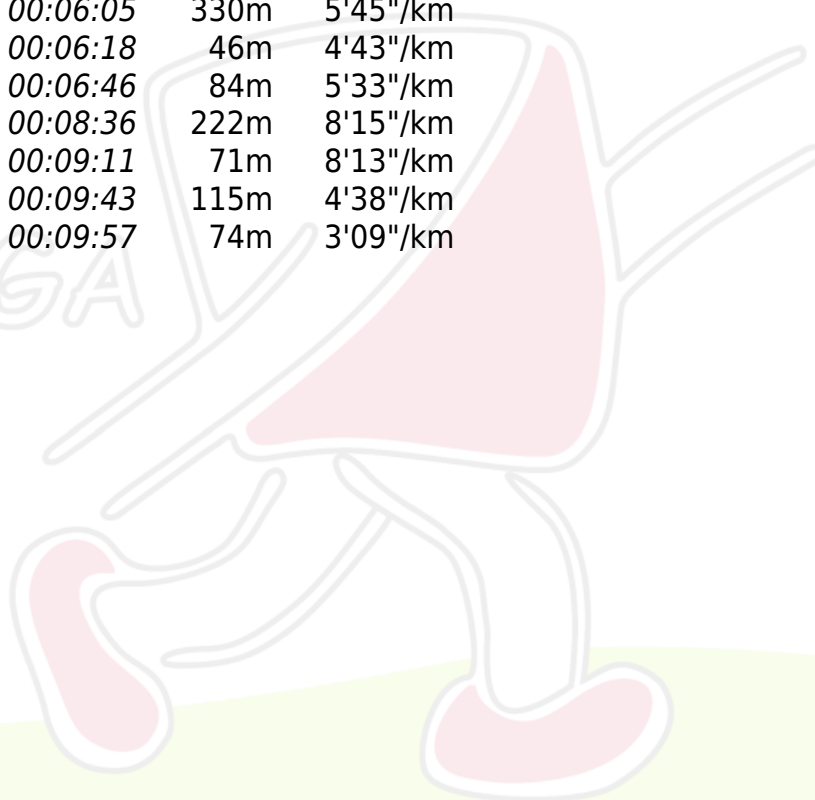

ASOM2025 KO Quarter Final

Turnhout 26.4.2025

ASOM

Paula STARKE

Orienteering Germany

Course : Women QF4

Distance : 2240m

Time : 0:09:57 (4'27"/km)

5/6

O.K.

[Full result on Webres](#)

1. Alva SONESSON	0:09:28
2. Inari KARPPINEN	0:09:31
3. Marine SILLIEN	0:09:32

1.	85	00:00:53			
2.	31	00:00:08	00:01:01		
3.	32	00:00:29	00:01:30	111m	4'21"/km
4.	47	00:00:23	00:01:53	90m	4'16"/km
5.	33	00:00:43	00:02:36	63m	11'23"/km
6.	48	00:00:23	00:02:59	81m	4'44"/km
7.	34	00:01:12	00:04:11	60m	20'00"/km
8.	49	00:01:54	00:06:05	330m	5'45"/km
9.	50	00:00:13	00:06:18	46m	4'43"/km
10.	51	00:00:28	00:06:46	84m	5'33"/km
11.	76	00:01:50	00:08:36	222m	8'15"/km
12.	81	00:00:35	00:09:11	71m	8'13"/km
13.	57	00:00:32	00:09:43	115m	4'38"/km
14.	999	00:00:14	00:09:57	74m	3'09"/km

HELGA