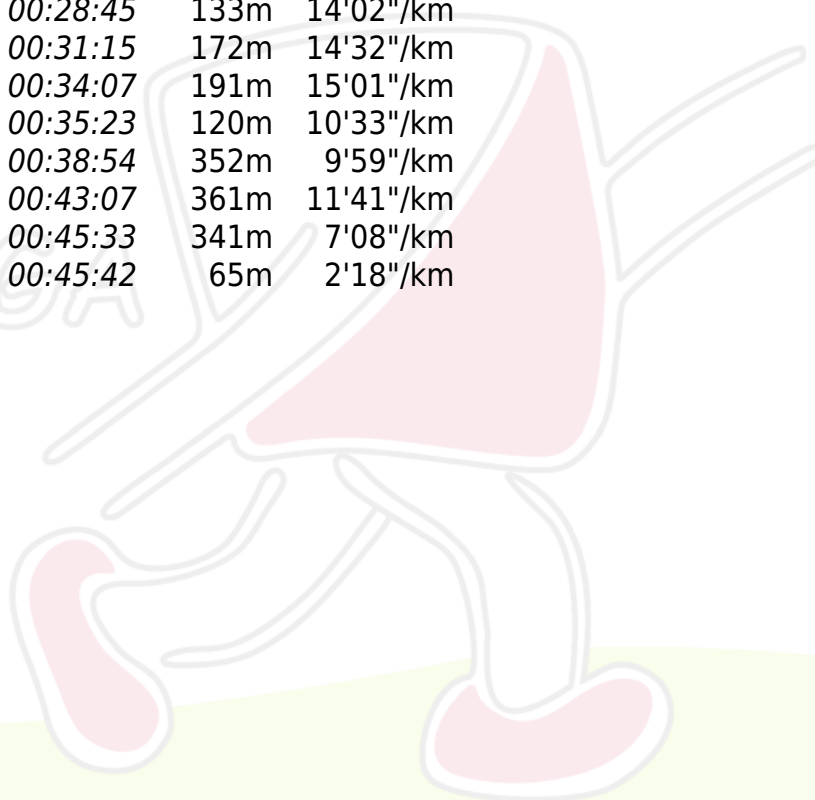

CGO 2025 - 1ª Etapa - Perc 1
FEPAGRO - Santa Maria 12.4.2025
Clube de Orientação de Santa Maria

Fabio Fassini

Individual

Course : H35A

Distance : 4100m (Climbing 110m)

Time : 0:45:43 (11'09"/km)

4/7

O.K.

[Full result on Webres](#)

- | | |
|-----------------------------|---------|
| 1. Rafael Gomes De Oliveira | 0:39:37 |
| 2. Bruno Oliveira Rizzatti | 0:41:27 |
| 3. Wilder Morel | 0:43:42 |

1.	50	00:10:43		1256m	8'32"/km
2.	34	00:06:16	00:16:59	265m	23'39"/km
3.	35	00:01:33	00:18:32	122m	12'42"/km
4.	41	00:02:27	00:20:59	260m	9'25"/km
5.	43	00:02:58	00:23:57	228m	13'01"/km
6.	39	00:00:59	00:24:56	71m	13'51"/km
7.	38	00:01:57	00:26:53	123m	15'51"/km
8.	31	00:01:52	00:28:45	133m	14'02"/km
9.	33	00:02:30	00:31:15	172m	14'32"/km
10.	42	00:02:52	00:34:07	191m	15'01"/km
11.	48	00:01:16	00:35:23	120m	10'33"/km
12.	79	00:03:31	00:38:54	352m	9'59"/km
13.	70	00:04:13	00:43:07	361m	11'41"/km
14.	100	00:02:26	00:45:33	341m	7'08"/km
15.	999	00:00:09	00:45:42	65m	2'18"/km