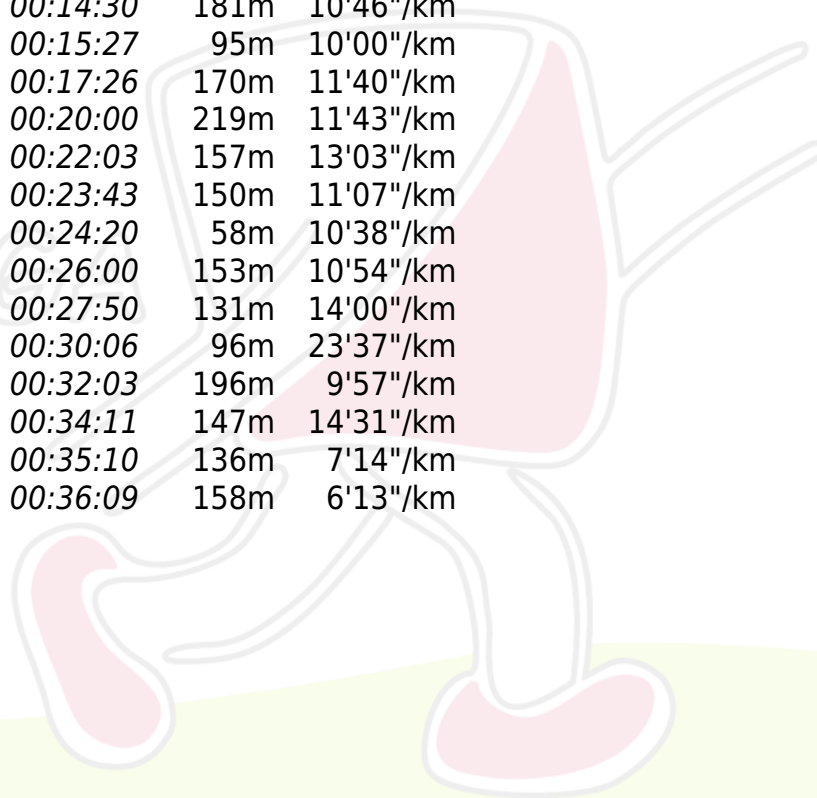

Marie-Hélène MOULIERE GALLOIS

Hermathenae

Circuit : SD

Distance : 3200m (Dénivelé 35m)

Temps : 0:36:09 (11'18"/km)

1/7

O.K.

[Résultats complets sur Webres](#)

- | | |
|-----------------|---------|
| 2. Ivan BATCHEV | 0:44:18 |
| 3. Eric HULLY | 0:47:14 |

1.	198	00:03:01		359m	8'24"/km
2.	170	00:03:41	00:06:42	276m	13'21"/km
3.	177	00:01:00	00:07:42	112m	8'56"/km
4.	171	00:01:26	00:09:08	117m	12'15"/km
5.	203	00:01:21	00:10:29	134m	10'04"/km
6.	173	00:01:06	00:11:35	80m	13'45"/km
7.	211	00:00:58	00:12:33	55m	17'35"/km
8.	174	00:01:57	00:14:30	181m	10'46"/km
9.	195	00:00:57	00:15:27	95m	10'00"/km
10.	176	00:01:59	00:17:26	170m	11'40"/km
11.	205	00:02:34	00:20:00	219m	11'43"/km
12.	185	00:02:03	00:22:03	157m	13'03"/km
13.	184	00:01:40	00:23:43	150m	11'07"/km
14.	183	00:00:37	00:24:20	58m	10'38"/km
15.	194	00:01:40	00:26:00	153m	10'54"/km
16.	188	00:01:50	00:27:50	131m	14'00"/km
17.	189	00:02:16	00:30:06	96m	23'37"/km
18.	172	00:01:57	00:32:03	196m	9'57"/km
19.	193	00:02:08	00:34:11	147m	14'31"/km
20.	255	00:00:59	00:35:10	136m	7'14"/km
21.	999	00:00:59	00:36:09	158m	6'13"/km