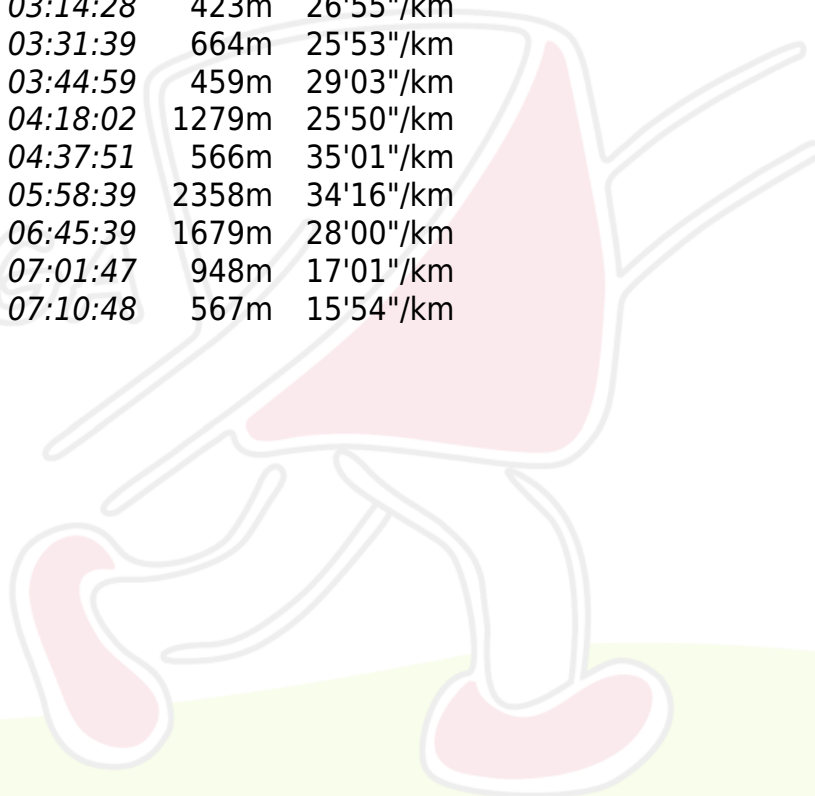

Montese 2025

SJDR 8.4.2025

11º BI MTH

**Daniel Dotto Bianco**

11º BI MTH

Course : Max\_Wolff

Distance : 15000m (Climbing 570m)

Time : 7:10:48 (28'43"/km)

16/40

O.K.

[Full result on Webres](#)

- |                                  |         |
|----------------------------------|---------|
| 1. Pedro Henrique Longatti       | 3:19:21 |
| 2. Vitor Hugo De Oliveira Barros | 4:27:06 |
| 3. Lucas Eduardo Souza           | 4:27:14 |

1.	46	00:03:19		284m	11'41"/km
2.	31	00:05:42	00:09:01	448m	12'43"/km
3.	32	00:52:33	01:01:34	1480m	35'30"/km
4.	33	00:12:59	01:14:33	627m	20'42"/km
5.	35	00:27:15	01:41:48	1367m	19'56"/km
6.	36	00:39:57	02:21:45	1201m	33'16"/km
7.	43	00:41:20	03:03:05	614m	67'19"/km
8.	47	00:11:23	03:14:28	423m	26'55"/km
9.	38	00:17:11	03:31:39	664m	25'53"/km
10.	39	00:13:20	03:44:59	459m	29'03"/km
11.	49	00:33:03	04:18:02	1279m	25'50"/km
12.	40	00:19:49	04:37:51	566m	35'01"/km
13.	42	01:20:48	05:58:39	2358m	34'16"/km
14.	44	00:47:00	06:45:39	1679m	28'00"/km
15.	45	00:16:08	07:01:47	948m	17'01"/km
16.	999	00:09:01	07:10:48	567m	15'54"/km