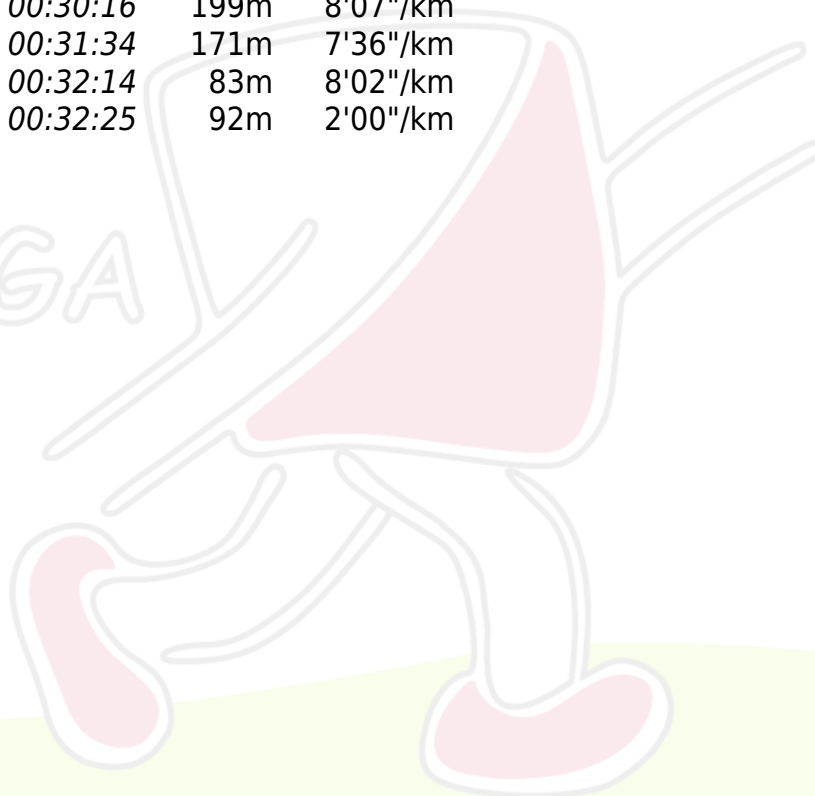

RACOAM 2025
São José dos Campos - SP 7.4.2025
CDA

2s Bct Ribeiro

COPM1

Strecke : RACOAM

Länge : 3500m (Steigung 15m)

Zeit : 0:32:25,457 (9'32"/km)

19/48

O.K.

[Vollständige Ergebnisse auf Webres](#)

1. 3s Bct Bueno	0:21:02,097
2. 3s Bct Gustavo Lobo	0:21:54,304
3. 2s Bct Wagner	0:22:28,101

1.	116	00:03:09		350m	9'00"/km
2.	104	00:01:56	00:05:05	286m	6'46"/km
3.	109	00:07:36	00:12:41	671m	11'20"/km
4.	110	00:03:59	00:16:40	489m	8'09"/km
5.	111	00:01:53	00:18:33	210m	8'58"/km
6.	115	00:03:16	00:21:49	345m	9'28"/km
7.	107	00:06:50	00:28:39	522m	13'05"/km
8.	106	00:01:37	00:30:16	199m	8'07"/km
9.	108	00:01:18	00:31:34	171m	7'36"/km
10.	100	00:00:40	00:32:14	83m	8'02"/km
11.	999	00:00:11	00:32:25	92m	2'00"/km

HELGA