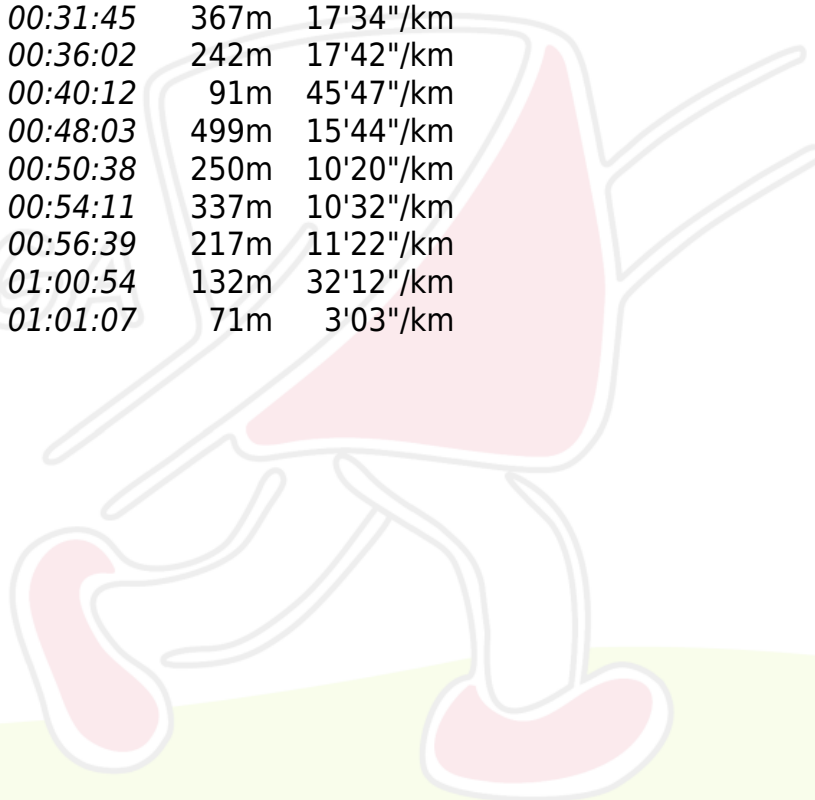

Orienteering Software