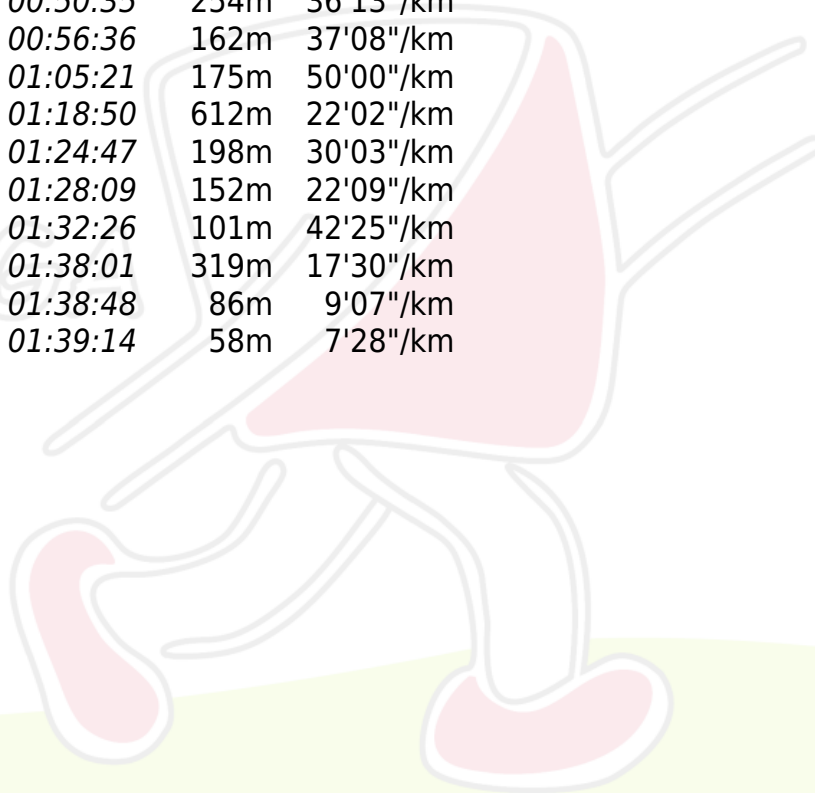

1ª Etapa XXIX COPO 2025
São Miguel do Iguaçu 6.4.2025
Clube de Orientação Cataratas do Iguaçu

Fernando Duarte Pierozan

Cobra Clube de Orientação

Omloop : H Senior A

Afstand : 4700m (Hoogteverschil 185m)

Tijd : 1:39:14 (21'07"/km)

1.	31	00:03:49		372m	10'16"/km
2.	44	00:02:35	00:06:24	126m	20'30"/km
3.	41	00:04:33	00:10:57	342m	13'18"/km
4.	45	00:07:57	00:18:54	304m	26'09"/km
5.	54	00:08:41	00:27:35	545m	15'56"/km
6.	52	00:07:15	00:34:50		
7.	50	00:06:33	00:41:23	487m	13'27"/km
8.	48	00:09:12	00:50:35	254m	36'13"/km
9.	51	00:06:01	00:56:36	162m	37'08"/km
10.	64	00:08:45	01:05:21	175m	50'00"/km
11.	56	00:13:29	01:18:50	612m	22'02"/km
12.	67	00:05:57	01:24:47	198m	30'03"/km
13.	57	00:03:22	01:28:09	152m	22'09"/km
14.	58	00:04:17	01:32:26	101m	42'25"/km
15.	59	00:05:35	01:38:01	319m	17'30"/km
16.	43	00:00:47	01:38:48	86m	9'07"/km
17.	999	00:00:26	01:39:14	58m	7'28"/km