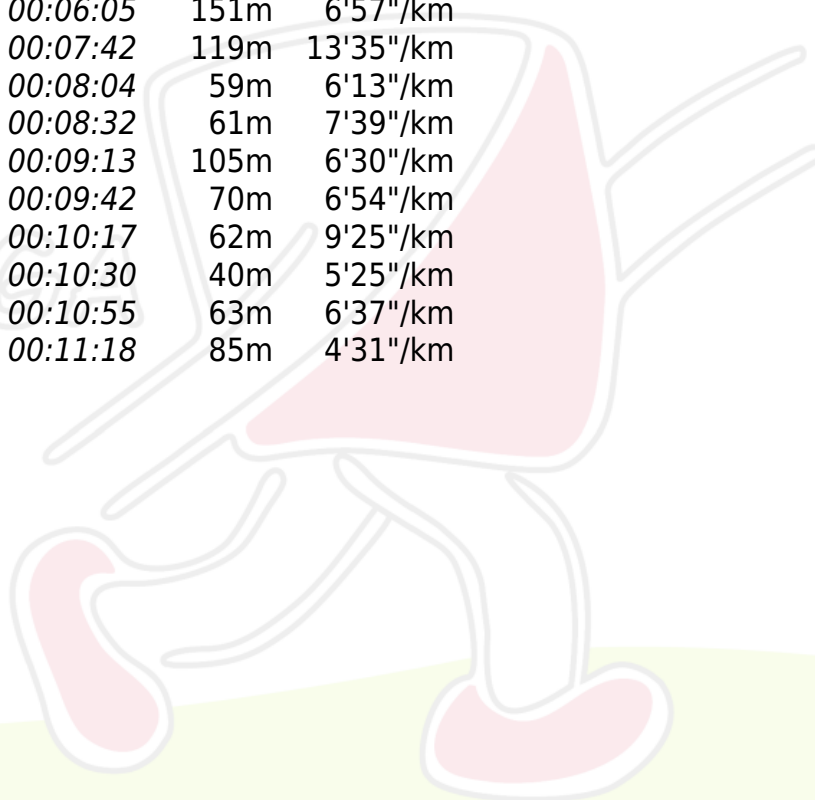

**Treino 04 - CMSM**  
**CMSM 2.4.2025**  
**Colégio Militar de Santa Maria**

**Ruiz**

Colégio Militar de Santa Maria

Strecke : H14B

Länge : 1500m

Zeit : 0:11:18 (7'32"/km)

2/11

O.K.

[Vollständige Ergebnisse auf Webres](#)

1. Audrei 0:09:01  
3. Lucero 0:11:48

1.	31	00:00:55		77m	11'54"/km
2.	34	00:00:50	00:01:45	123m	6'47"/km
3.	33	00:00:21	00:02:06	61m	5'44"/km
4.	32	00:00:35	00:02:41	99m	5'54"/km
5.	31	00:00:17	00:02:58	53m	5'21"/km
6.	35	00:00:25	00:03:23	41m	10'10"/km
7.	36	00:01:39	00:05:02	129m	12'47"/km
8.	37	00:01:03	00:06:05	151m	6'57"/km
9.	40	00:01:37	00:07:42	119m	13'35"/km
10.	39	00:00:22	00:08:04	59m	6'13"/km
11.	38	00:00:28	00:08:32	61m	7'39"/km
12.	102	00:00:41	00:09:13	105m	6'30"/km
13.	103	00:00:29	00:09:42	70m	6'54"/km
14.	104	00:00:35	00:10:17	62m	9'25"/km
15.	105	00:00:13	00:10:30	40m	5'25"/km
16.	106	00:00:25	00:10:55	63m	6'37"/km
17.	999	00:00:23	00:11:18	85m	4'31"/km