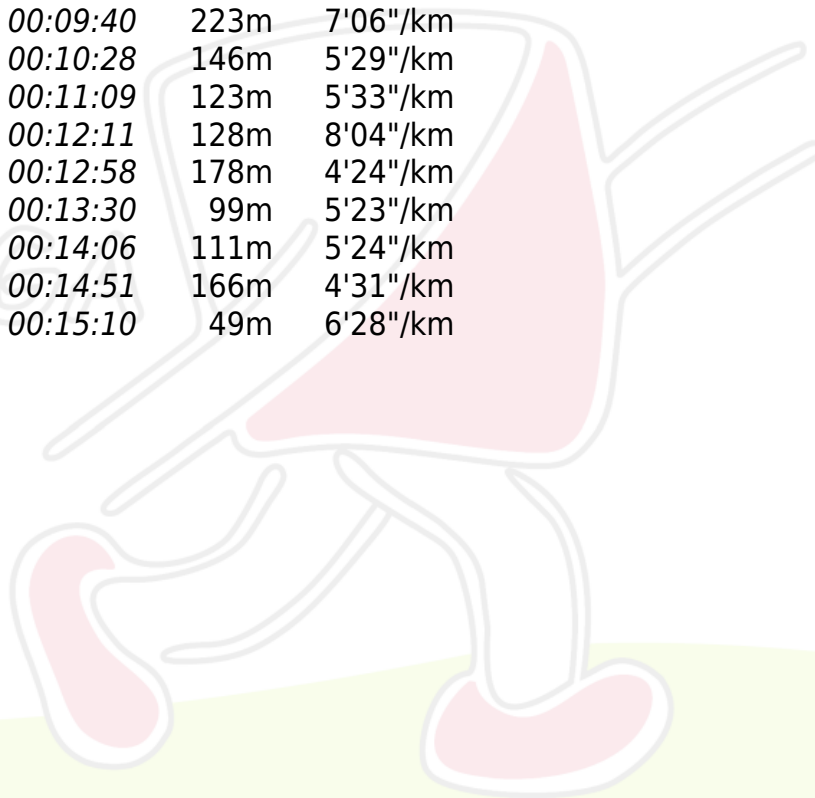

Championnat de France de relais universitaire
Cergy 22.3.2025
7512IF RO'Paris

Evan AUZELOUX

FFSU

Circuit : Relais Universitaire (#2)

Temps : 0:15:10 (6'14"/km)

6/14

O.K.

[Résultats complets sur Webres](#)

- 06 INSA Lyon 0:48:58
- 15 Université Clermont-Ferrand 1 0:49:12
- 02 Université LYON ST Etienne 0:51:01

1.	48	00:00:49		95m	8'36"/km
2.	51	00:00:34	00:01:23	95m	5'58"/km
3.	64	00:00:19	00:01:42		
4.	56	00:01:40	00:03:22	358m	4'39"/km
5.	50	00:01:03	00:04:25	83m	12'39"/km
6.	40	00:01:07	00:05:32	128m	8'43"/km
7.	42	00:01:19	00:06:51	197m	6'41"/km
8.	43	00:00:57	00:07:48	173m	5'29"/km
9.	52	00:00:17	00:08:05	52m	5'27"/km
10.	45	00:01:35	00:09:40	223m	7'06"/km
11.	38	00:00:48	00:10:28	146m	5'29"/km
12.	46	00:00:41	00:11:09	123m	5'33"/km
13.	47	00:01:02	00:12:11	128m	8'04"/km
14.	32	00:00:47	00:12:58	178m	4'24"/km
15.	65	00:00:32	00:13:30	99m	5'23"/km
16.	64	00:00:36	00:14:06	111m	5'24"/km
17.	99	00:00:45	00:14:51	166m	4'31"/km
18.	999	00:00:19	00:15:10	49m	6'28"/km