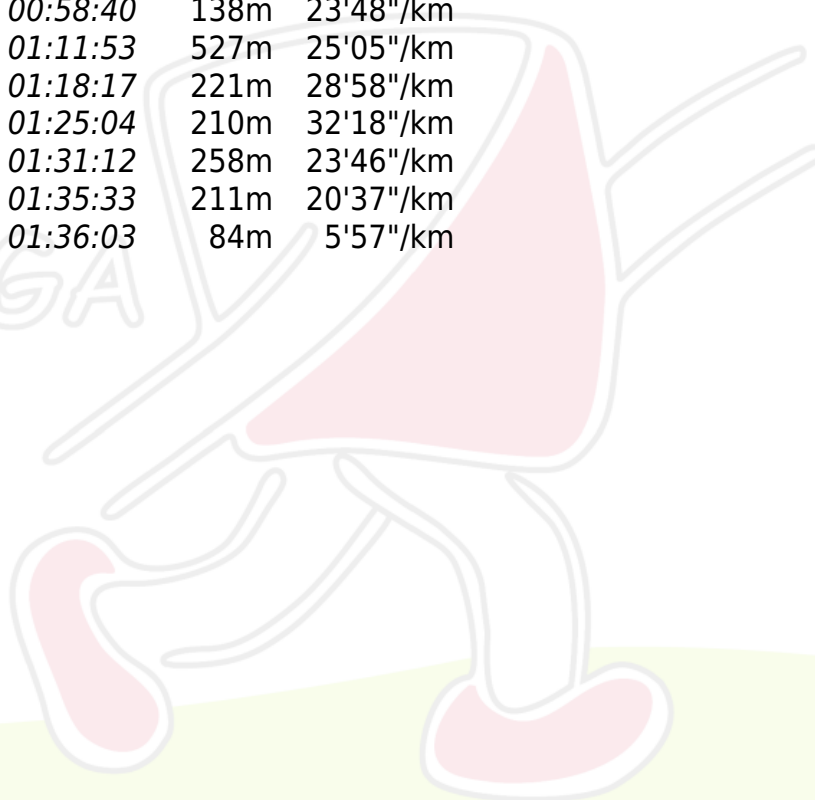

1º Treino COSM 2025
São Valentin 8.3.2025
Clube de Orientação de Santa Maria

H Rebelato

Colégio Militar de Santa Maria

Strecke : B2

Länge : 3000m (Steigung 125m)

Zeit : 1:36:03 (32'01"/km)

14/18

O.K.

[Vollständige Ergebnisse auf Webres](#)

1. Marcelo Da Rosa Libardi	1:03:53
2. Rafael Veloso	1:08:00
3. Marciele Da Rosa Libardi	1:13:28

1.	57	00:02:13		123m	18'01"/km
2.	50	00:08:57	00:11:10	127m	70'28"/km
3.	85	00:10:57	00:22:07	131m	83'35"/km
4.	52	00:03:56	00:26:03	160m	24'35"/km
5.	34	00:14:55	00:40:58	258m	57'49"/km
6.	76	00:06:55	00:47:53	289m	23'56"/km
7.	60	00:07:30	00:55:23	262m	28'38"/km
8.	54	00:03:17	00:58:40	138m	23'48"/km
9.	36	00:13:13	01:11:53	527m	25'05"/km
10.	63	00:06:24	01:18:17	221m	28'58"/km
11.	38	00:06:47	01:25:04	210m	32'18"/km
12.	72	00:06:08	01:31:12	258m	23'46"/km
13.	80	00:04:21	01:35:33	211m	20'37"/km
14.	999	00:00:30	01:36:03	84m	5'57"/km

HELGA