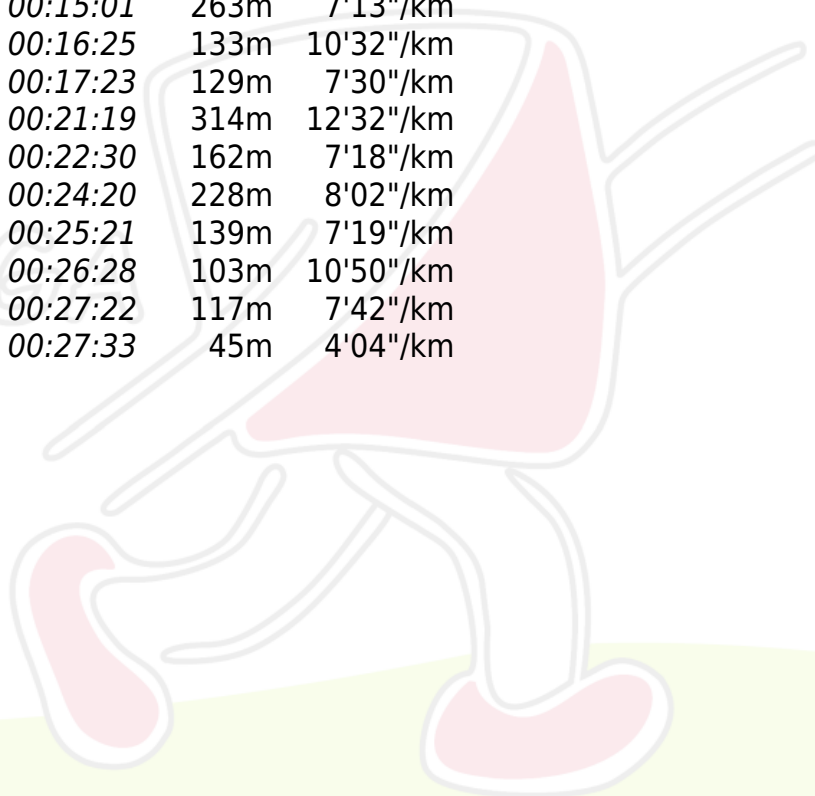

Family and Friends #1 - March 2025
Parc Central Kirchberg 8.3.2025
Luxembourg Orienteering Club

Jan PANUŠKA

Luxembourg Orienteering Club

Circuit : Deer

Distance : 3000m

Temps : 0:27:33 (9'11"/km)

3/19

O.K.

[Résultats complets sur Webres](#)

1. Szabolcs KUSTOS 0:22:40
2. Petr KUŽEL 0:25:15

1.	131	00:02:00		268m	7'28"/km
2.	132	00:01:18	00:03:18	107m	12'09"/km
3.	133	00:01:02	00:04:20	77m	13'25"/km
4.	134	00:00:47	00:05:07	89m	8'48"/km
5.	135	00:01:04	00:06:11	112m	9'31"/km
6.	136	00:03:33	00:09:44	316m	11'14"/km
7.	137	00:03:23	00:13:07	422m	8'01"/km
8.	138	00:01:54	00:15:01	263m	7'13"/km
9.	139	00:01:24	00:16:25	133m	10'32"/km
10.	140	00:00:58	00:17:23	129m	7'30"/km
11.	141	00:03:56	00:21:19	314m	12'32"/km
12.	142	00:01:11	00:22:30	162m	7'18"/km
13.	143	00:01:50	00:24:20	228m	8'02"/km
14.	145	00:01:01	00:25:21	139m	7'19"/km
15.	144	00:01:07	00:26:28	103m	10'50"/km
16.	146	00:00:54	00:27:22	117m	7'42"/km
17.	999	00:00:11	00:27:33	45m	4'04"/km