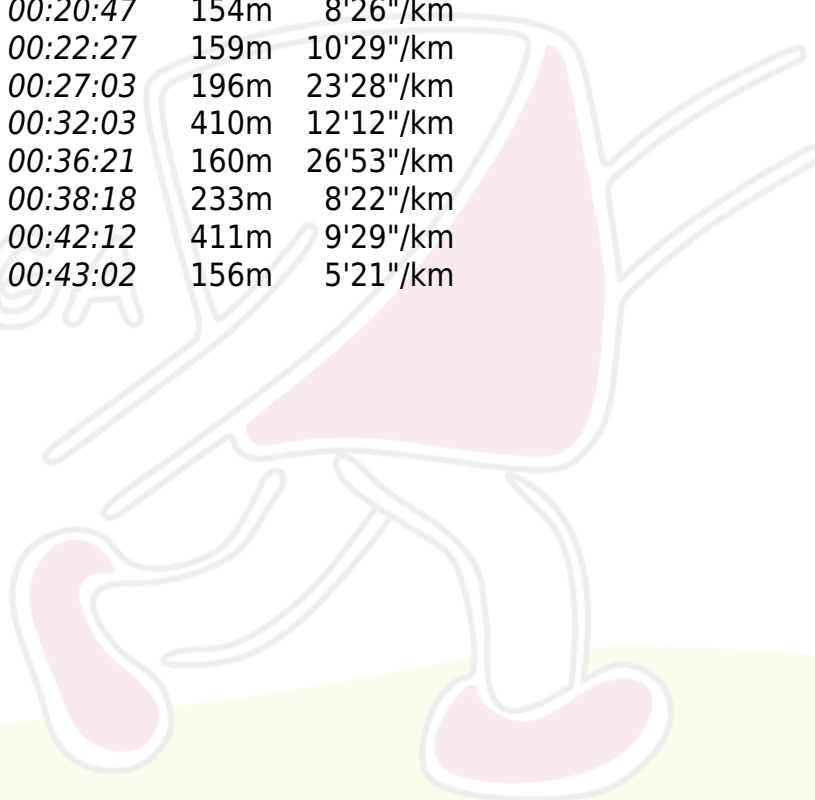

Championnat Ligue CVL PL

Cheillé 23.2.2025

3705CE COTS

Hélène POLASKOVA-MENARD

4403PL NAO

Circuit : D35

Distance : 4070m (Dénivelé 57m)

Temps : 0:43:02 (10'34"/km)

1/4

O.K.

[Résultats complets sur Webres](#)

- | | |
|---------------------|---------|
| 2. Oriane MARCON | 0:44:58 |
| 3. Morgane MEYERBER | 0:49:28 |

1.	235	00:03:23		270m	12'32"/km
2.	199	00:02:24	00:05:47	175m	13'43"/km
3.	201	00:03:50	00:09:37	464m	8'16"/km
4.	217	00:01:00	00:10:37	140m	7'09"/km
5.	218	00:04:21	00:14:58	459m	9'29"/km
6.	211	00:03:06	00:18:04	267m	11'37"/km
7.	225	00:01:25	00:19:29	198m	7'09"/km
8.	198	00:01:18	00:20:47	154m	8'26"/km
9.	231	00:01:40	00:22:27	159m	10'29"/km
10.	214	00:04:36	00:27:03	196m	23'28"/km
11.	216	00:05:00	00:32:03	410m	12'12"/km
12.	236	00:04:18	00:36:21	160m	26'53"/km
13.	209	00:01:57	00:38:18	233m	8'22"/km
14.	255	00:03:54	00:42:12	411m	9'29"/km
15.	999	00:00:50	00:43:02	156m	5'21"/km