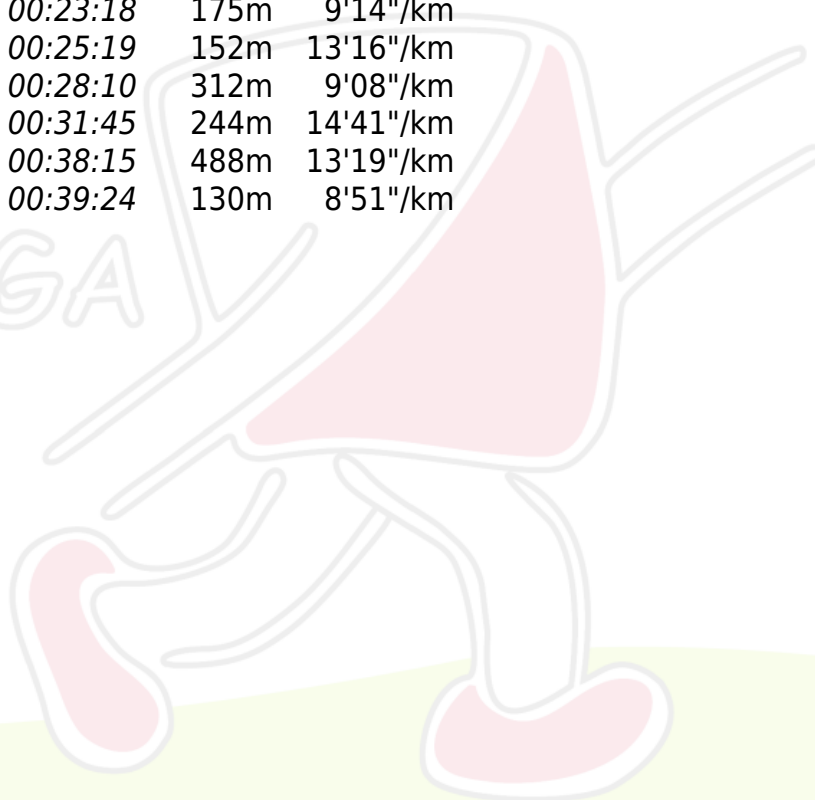

Hilde VERCAEREN

K.O.L.

Percurso : D:Zwart Kort

Distancia : 3010m

Tempo : 0:39:24 (13'05"/km)

5/11

O.K.

[Resultados completos em Webres](#)

1. Lena GEENEN	0:29:22
2. Eleonora VERVOORT	0:31:27
3. Noore SELS	0:36:11

1.	125	00:03:08		338m	9'16"/km
2.	126	00:04:45	00:07:53	108m	43'59"/km
3.	127	00:01:53	00:09:46	130m	14'29"/km
4.	103	00:02:48	00:12:34	294m	9'31"/km
5.	134	00:03:20	00:15:54	285m	11'42"/km
6.	128	00:03:27	00:19:21	227m	15'12"/km
7.	131	00:02:20	00:21:41	123m	18'58"/km
8.	135	00:01:37	00:23:18	175m	9'14"/km
9.	129	00:02:01	00:25:19	152m	13'16"/km
10.	130	00:02:51	00:28:10	312m	9'08"/km
11.	132	00:03:35	00:31:45	244m	14'41"/km
12.	133	00:06:30	00:38:15	488m	13'19"/km
13.	999	00:01:09	00:39:24	130m	8'51"/km

HELGA

Orienteering Software