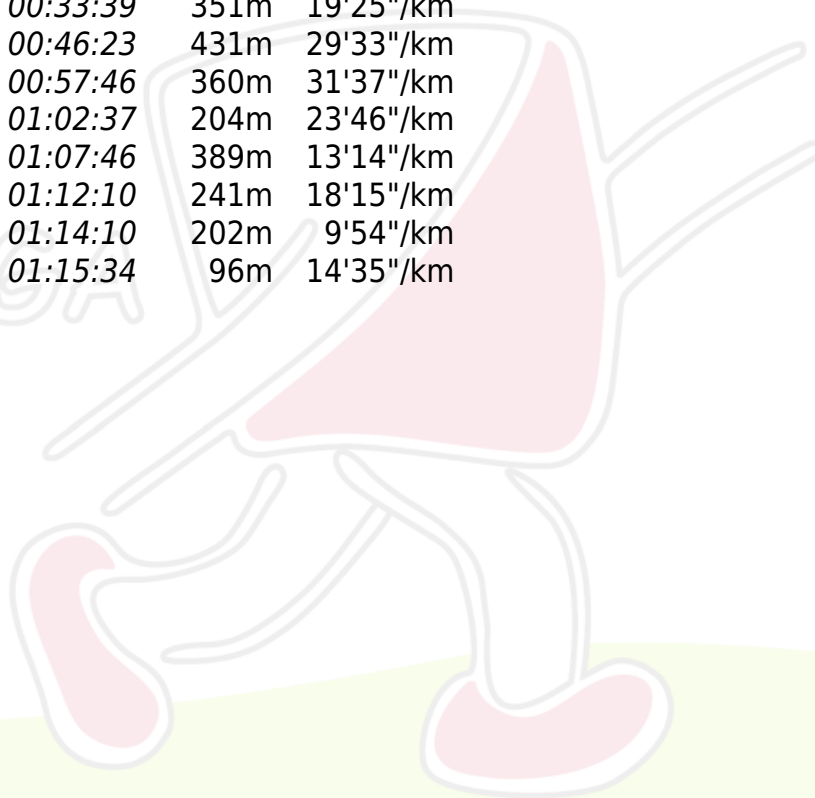

NORD#12 - Gesves

Gesves 1.2.2025

Pégase CO

Noëlle CHOPRIX

Altair Orientation

Course : Intermédiaire

Distance : 3100m

Time : 1:14:37 (24'04"/km)

9/17

O.K.

[Full result on Webres](#)

1. Emil RUGENSTEIN	0:38:10
2. Solene CHAUDY	0:39:08
3. Eric HULLY	0:42:30

1.	32	00:03:48		119m	31'56"/km
2.	41	00:01:55	00:05:43		
3.	48	00:05:05	00:10:48	170m	29'54"/km
4.	56	00:07:27	00:18:15	282m	26'25"/km
5.	51	00:06:34	00:24:49	151m	43'29"/km
6.	59	00:00:00	00:24:49		
7.	51	00:02:01	00:26:50		
8.	35	00:06:49	00:33:39	351m	19'25"/km
9.	40	00:12:44	00:46:23	431m	29'33"/km
10.	43	00:11:23	00:57:46	360m	31'37"/km
11.	50	00:04:51	01:02:37	204m	23'46"/km
12.	45	00:05:09	01:07:46	389m	13'14"/km
13.	46	00:04:24	01:12:10	241m	18'15"/km
14.	47	00:02:00	01:14:10	202m	9'54"/km
15.	999	00:01:24	01:15:34	96m	14'35"/km