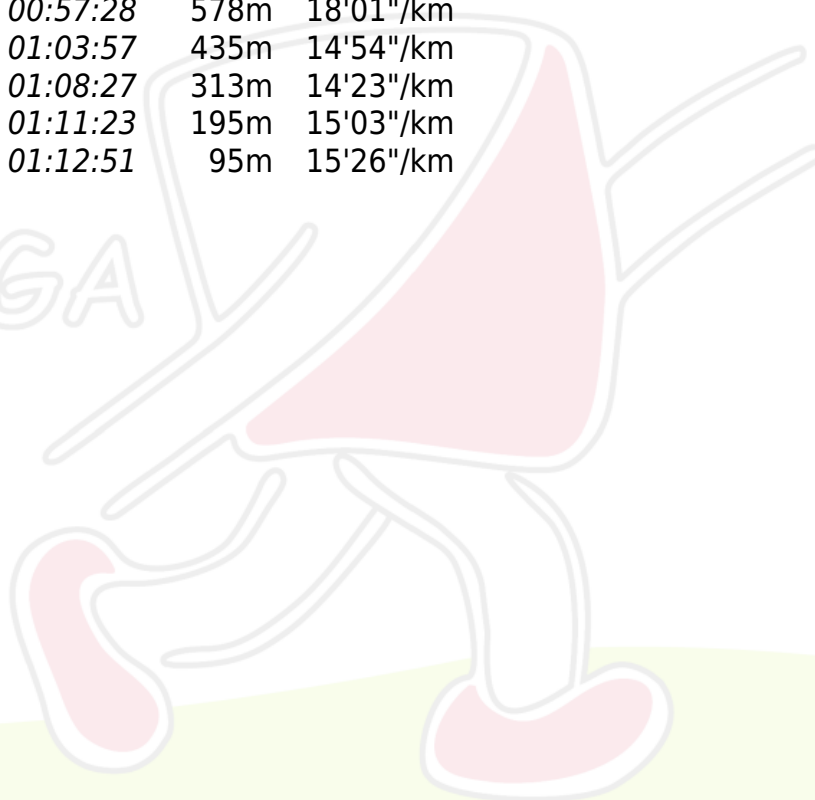

Regionale Gerhees 12.1.2025 hamok

Simonne SILVI

K.O.L.

Strecke : D:Rood Midden

Länge : 4390m

Zeit : 1:12:51 (16'36"/km)

12/14

O.K.

[Vollständige Ergebnisse auf Webres](#)

1. Anita PIOTROWSKA	0:47:43
2. Els PUT	0:48:35
3. Masja VAN DE VEN	0:49:38

1.	55	00:07:03		363m	19'25"/km
2.	56	00:03:49	00:10:52	284m	13'26"/km
3.	49	00:11:18	00:22:10	534m	21'10"/km
4.	48	00:05:45	00:27:55	352m	16'20"/km
5.	50	00:05:28	00:33:23	386m	14'10"/km
6.	57	00:09:21	00:42:44	551m	16'58"/km
7.	53	00:04:19	00:47:03	301m	14'20"/km
8.	43	00:10:25	00:57:28	578m	18'01"/km
9.	37	00:06:29	01:03:57	435m	14'54"/km
10.	46	00:04:30	01:08:27	313m	14'23"/km
11.	69	00:02:56	01:11:23	195m	15'03"/km
12.	999	00:01:28	01:12:51	95m	15'26"/km

HELGA

Orienteering Software