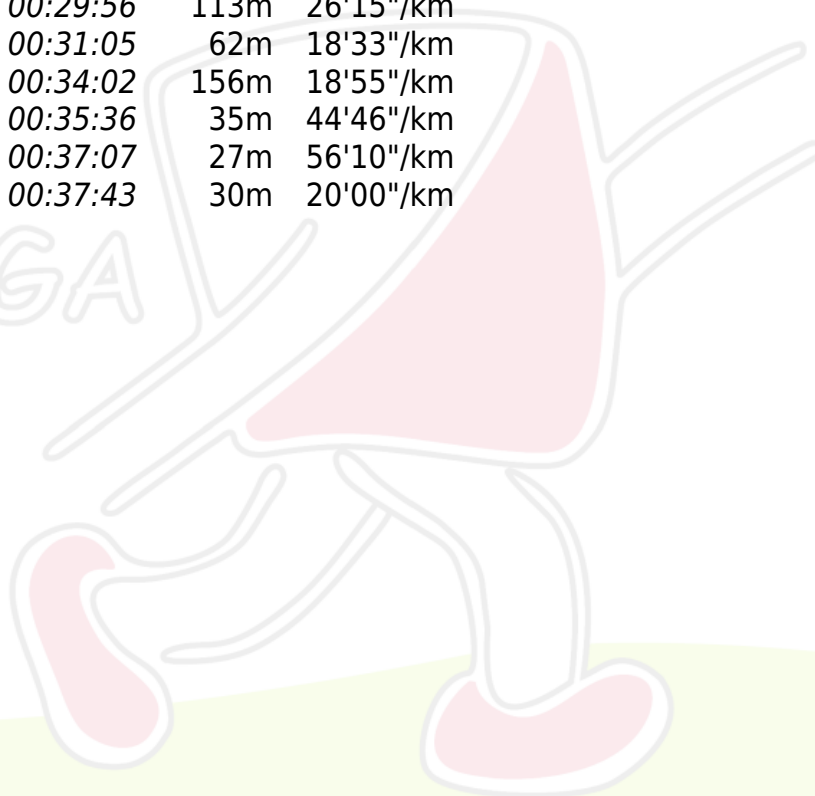

NORD#10 - Malonne
Malonne - Tombois 28.12.2024
ThOR

Simon DE VOGHEL

Indiv.

Strecke : Découverte

Länge : 1200m

Zeit : 0:37:43 (31'26"/km)

3/17

O.K.

[Vollständige Ergebnisse auf Webres](#)

1.	Gabin DERMINE	0:25:40
2.	Amandine DENIS	0:30:03

1.	58	00:03:24		108m	31'29"/km
2.	33	00:07:33	00:10:57	74m	102'02"/km
3.	32	00:02:17	00:13:14	89m	25'39"/km
4.	63	00:03:57	00:17:11	132m	29'55"/km
5.	64	00:02:02	00:19:13	112m	18'09"/km
6.	65	00:03:05	00:22:18	161m	19'09"/km
7.	66	00:04:40	00:26:58	110m	42'25"/km
8.	67	00:02:58	00:29:56	113m	26'15"/km
9.	68	00:01:09	00:31:05	62m	18'33"/km
10.	69	00:02:57	00:34:02	156m	18'55"/km
11.	56	00:01:34	00:35:36	35m	44'46"/km
12.	57	00:01:31	00:37:07	27m	56'10"/km
13.	999	00:00:36	00:37:43	30m	20'00"/km

HELGA

Orienteering Software