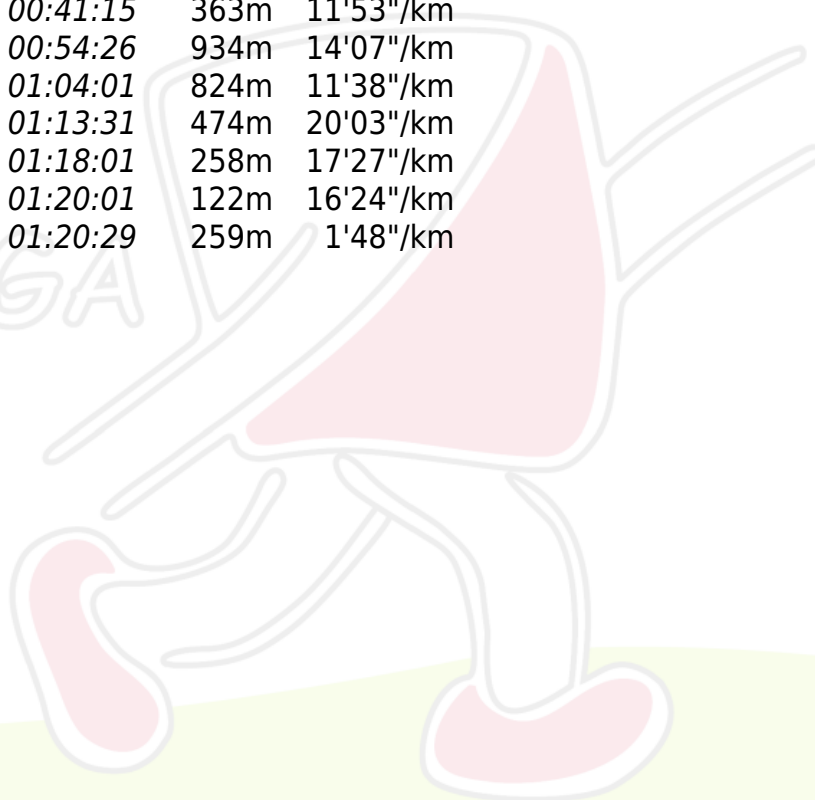

CIPO - Guarapuava - 5ª Etapa - DOMINGO
Faz Fam Mattos Leão 1.12.2024
Clube de Orientação Lobo Bravo

Luiz Borella

Clube de Orientação Cataratas do Iguaçu

Circuit : H Veter A

Distance : 5700m (Dénivelé 130m)

Temps : 1:20:29 (14'07"/km)

4/13

O.K.

[Résultats complets sur Webres](#)

1. Gervásio Augusto Pradella	1:07:18
2. Valdir Tasca	1:11:54
3. Mario Cesar Lietz	1:15:16

1.	37	00:06:59		732m	9'32"/km
2.	31	00:07:28	00:14:27	243m	30'44"/km
3.	36	00:04:42	00:19:09	320m	14'41"/km
4.	44	00:08:24	00:27:33	498m	16'52"/km
5.	45	00:02:06	00:29:39	129m	16'17"/km
6.	73	00:05:21	00:35:00	502m	10'39"/km
7.	74	00:01:56	00:36:56	160m	12'05"/km
8.	83	00:04:19	00:41:15	363m	11'53"/km
9.	35	00:13:11	00:54:26	934m	14'07"/km
10.	319	00:09:35	01:04:01	824m	11'38"/km
11.	323	00:09:30	01:13:31	474m	20'03"/km
12.	326	00:04:30	01:18:01	258m	17'27"/km
13.	333	00:02:00	01:20:01	122m	16'24"/km
14.	999	00:00:28	01:20:29	259m	1'48"/km

HELGA