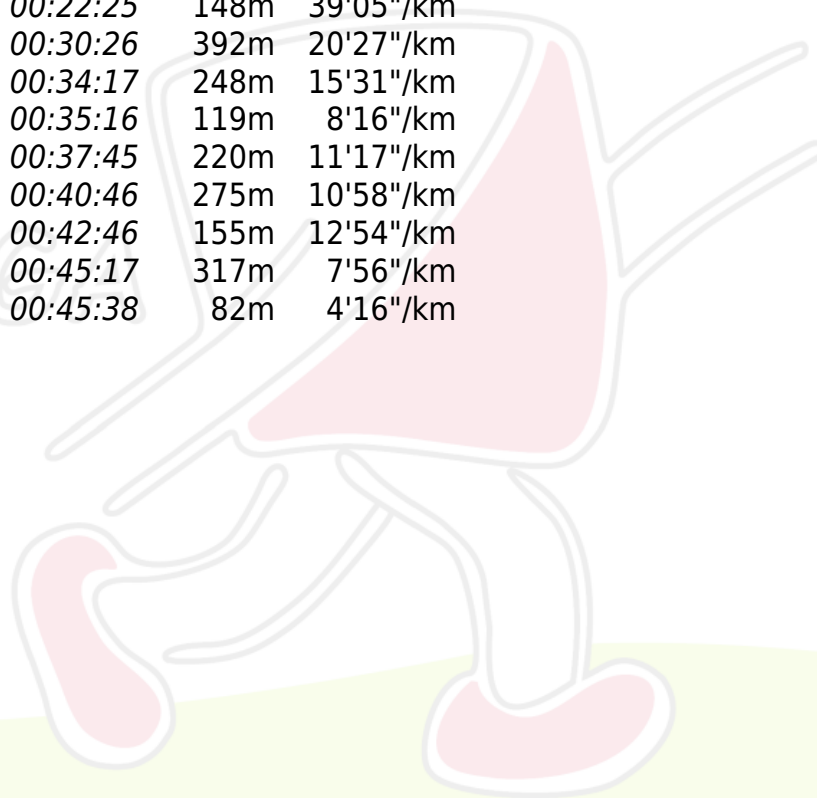

Championnat des Landes 2024

COMMENSACQ 30.11.2024

40NA - CDCO40

Mélissa BONNIN

3318NA ASM CO

Circuit : Orange

Distance : 3600m (Dénivelé 30m)

Temps : 0:45:38 (12'41"/km)

9/20

O.K.

[Résultats complets sur Webres](#)

1. Toan ELLISSECHE 0:33:32
2. Marylou BERTRAND 0:33:45
3. Louis CAMPISTRON 0:36:52

1.	71	00:02:52		386m	7'26"/km
2.	62	00:02:26	00:05:18	219m	11'07"/km
3.	66	00:01:27	00:06:45	105m	13'49"/km
4.	46	00:02:45	00:09:30	208m	13'13"/km
5.	55	00:02:45	00:12:15	187m	14'42"/km
6.	49	00:02:34	00:14:49	354m	7'15"/km
7.	73	00:01:49	00:16:38	147m	12'21"/km
8.	78	00:05:47	00:22:25	148m	39'05"/km
9.	79	00:08:01	00:30:26	392m	20'27"/km
10.	71	00:03:51	00:34:17	248m	15'31"/km
11.	54	00:00:59	00:35:16	119m	8'16"/km
12.	40	00:02:29	00:37:45	220m	11'17"/km
13.	70	00:03:01	00:40:46	275m	10'58"/km
14.	83	00:02:00	00:42:46	155m	12'54"/km
15.	255	00:02:31	00:45:17	317m	7'56"/km
16.	999	00:00:21	00:45:38	82m	4'16"/km