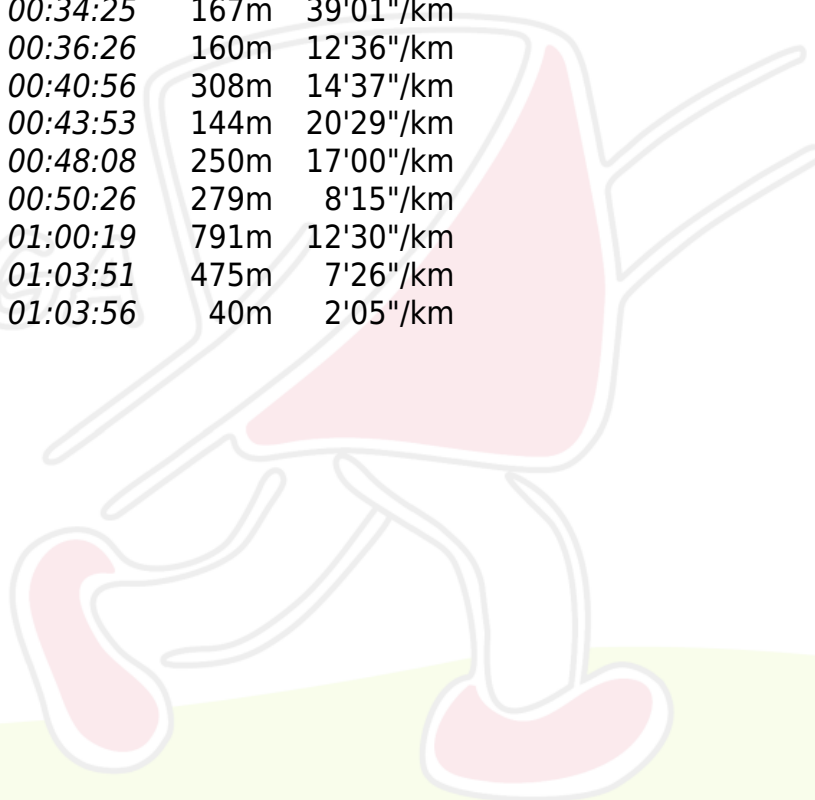

**IV ETAPA CODF 2024 - TRADICIONAL**  
**VILA NAVAL - ÁREA ALFA 23.11.2024**  
**Federação de Orientação do Distrito Federal**

**João Júnio Bezerra**

CLUBE DE ORIENTAÇÃO ROCHA

Circuit : H45B

Distance : 4500m (Dénivelé 40m)

Temps : 1:03:56 (14'12"/km)

4/7

O.K.

[Résultats complets sur Webres](#)

1. Evandro Teixeira do Nascimento 0:47:28
2. Evandro Paulo Sarzenski 0:58:25
3. Rafael Della Giustina Leal 1:02:15

1.	31	00:01:20		197m	6'46"/km
2.	53	00:03:04	00:04:24	71m	43'12"/km
3.	57	00:04:41	00:09:05	275m	17'02"/km
4.	38	00:03:02	00:12:07	238m	12'45"/km
5.	37	00:02:03	00:14:10	222m	9'14"/km
6.	33	00:07:44	00:21:54	558m	13'52"/km
7.	42	00:06:00	00:27:54	204m	29'25"/km
8.	56	00:06:31	00:34:25	167m	39'01"/km
9.	33	00:02:01	00:36:26	160m	12'36"/km
10.	43	00:04:30	00:40:56	308m	14'37"/km
11.	44	00:02:57	00:43:53	144m	20'29"/km
12.	33	00:04:15	00:48:08	250m	17'00"/km
13.	48	00:02:18	00:50:26	279m	8'15"/km
14.	51	00:09:53	01:00:19	791m	12'30"/km
15.	35	00:03:32	01:03:51	475m	7'26"/km
16.	999	00:00:05	01:03:56	40m	2'05"/km