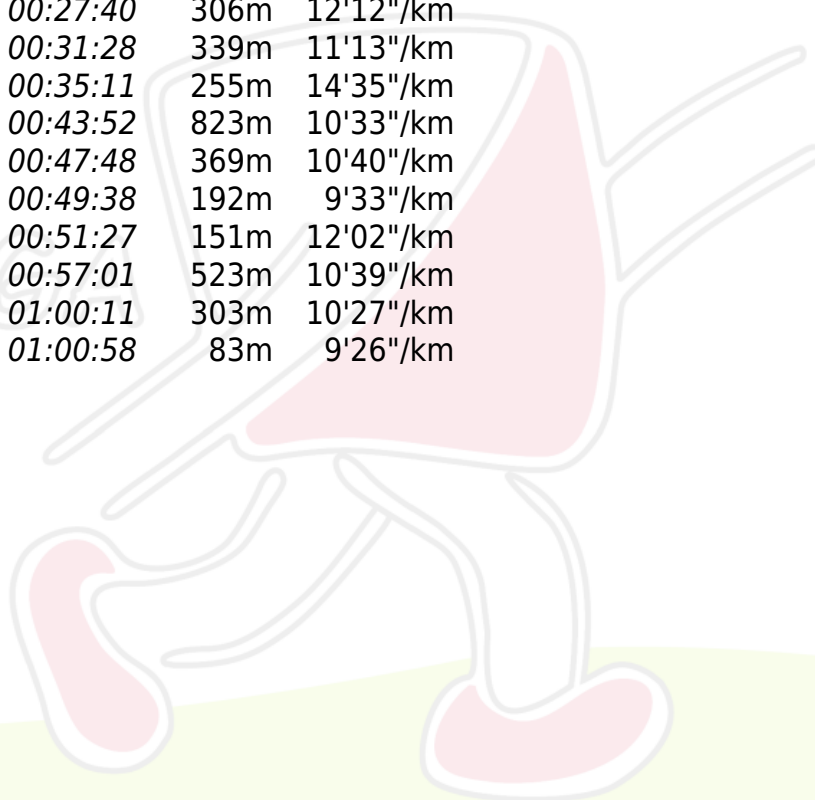

Brussels Orienteering Challenge #1 Groenendaal

Groenendaal 27.10.2024

Altair Orientation

Jean-Marc GILLET

Omega

Strecke : H:03

Länge : 5880m

Zeit : 1:00:58 (10'22"/km)

5/36

O.K.

[Vollständige Ergebnisse auf Webres](#)

- | | |
|--------------------|---------|
| 1. Julien DACHE | 0:48:21 |
| 2. Vincent SILLIEN | 0:54:50 |
| 3. Jelle BAKELANTS | 1:00:18 |

1.	167	00:02:31		303m	8'18"/km
2.	169	00:02:04	00:04:35	275m	7'31"/km
3.	177	00:04:03	00:08:38	449m	9'01"/km
4.	176	00:01:04	00:09:42	150m	7'07"/km
5.	208	00:05:48	00:15:30	466m	12'27"/km
6.	206	00:03:27	00:18:57	396m	8'43"/km
7.	184	00:04:59	00:23:56	502m	9'56"/km
8.	188	00:03:44	00:27:40	306m	12'12"/km
9.	227	00:03:48	00:31:28	339m	11'13"/km
10.	224	00:03:43	00:35:11	255m	14'35"/km
11.	218	00:08:41	00:43:52	823m	10'33"/km
12.	215	00:03:56	00:47:48	369m	10'40"/km
13.	213	00:01:50	00:49:38	192m	9'33"/km
14.	214	00:01:49	00:51:27	151m	12'02"/km
15.	210	00:05:34	00:57:01	523m	10'39"/km
16.	255	00:03:10	01:00:11	303m	10'27"/km
17.	999	00:00:47	01:00:58	83m	9'26"/km