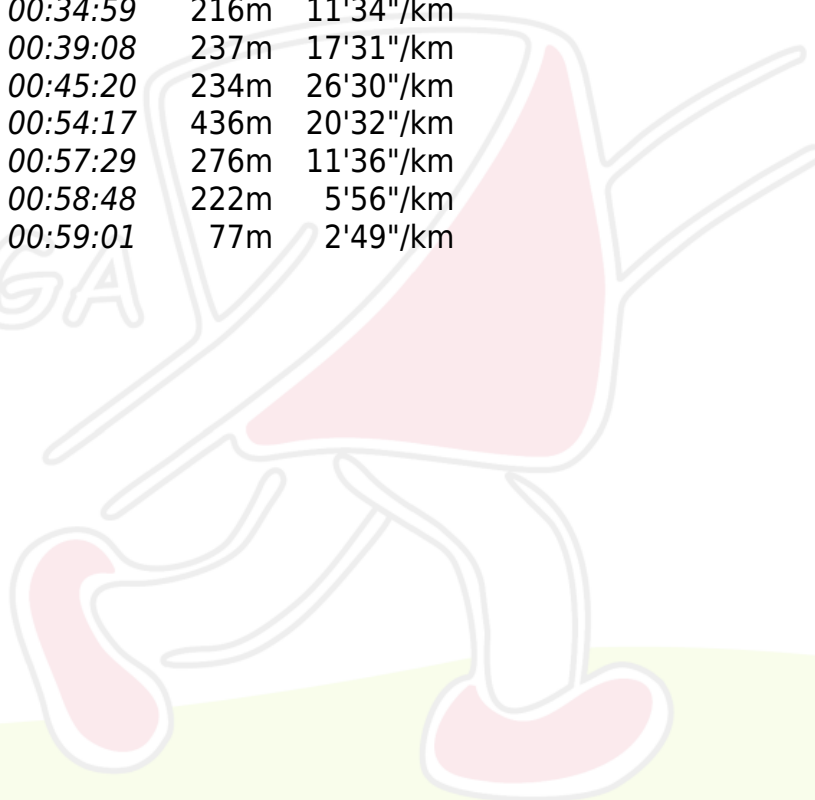

IV Etapa - XVIII Campeonato Paraibano de Orientação

Cidade Civa - Capela 20.10.2024

Atlas Clube de Orientação

Héd Guerreiro Cajú

AUTO ESPORTE

Percurso : H Master A

Distancia : 3690m (Desnivel 100m)

Tempo : 0:59:01 (16'00"/km)

1/13

O.K.

[Resultados completos em Webres](#)

2. Adelson José Valentim	0:59:29
3. Petley de Medeiros Arruda	1:00:28

1.	104	00:03:48		204m	18'38"/km
2.	105	00:02:18	00:06:06	95m	24'13"/km
3.	107	00:01:46	00:07:52	118m	14'58"/km
4.	111	00:07:11	00:15:03	400m	17'57"/km
5.	113	00:03:05	00:18:08	315m	9'47"/km
6.	122	00:10:09	00:28:17	596m	17'02"/km
7.	123	00:04:12	00:32:29	267m	15'44"/km
8.	125	00:02:30	00:34:59	216m	11'34"/km
9.	119	00:04:09	00:39:08	237m	17'31"/km
10.	129	00:06:12	00:45:20	234m	26'30"/km
11.	135	00:08:57	00:54:17	436m	20'32"/km
12.	140	00:03:12	00:57:29	276m	11'36"/km
13.	142	00:01:19	00:58:48	222m	5'56"/km
14.	999	00:00:13	00:59:01	77m	2'49"/km

HELGA