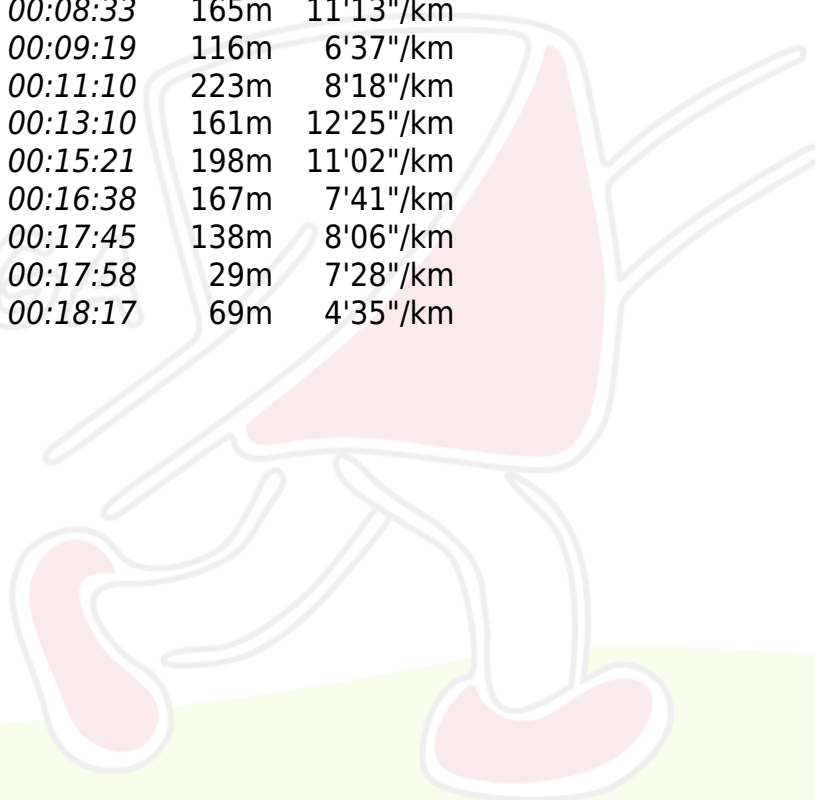

Sprint AY

AY Champagne 6.10.2024

5101GE ENS

Christelle WOJTKOWIAK

5909HF CapOnord

Circuit : Orange_2 D

Distance : 2040m (Dénivelé 15m)

Temps : 0:18:17 (8'58"/km)

31/51

O.K.

[Résultats complets sur Webres](#)

- | | |
|---------------------------|---------|
| 1. Yaëlle MALARD-MOULIERE | 0:12:05 |
| 2. Laura MARTIN | 0:13:00 |
| 3. Elsa KARAMUCKI | 0:13:36 |

1.	57	00:00:35		58m	10'03"/km
2.	60	00:00:52	00:01:27	88m	9'51"/km
3.	53	00:01:32	00:02:59	196m	7'49"/km
4.	63	00:00:37	00:03:36	88m	7'00"/km
5.	45	00:00:43	00:04:19	81m	8'51"/km
6.	74	00:00:38	00:04:57	70m	9'03"/km
7.	47	00:01:45	00:06:42	173m	10'07"/km
8.	61	00:01:51	00:08:33	165m	11'13"/km
9.	40	00:00:46	00:09:19	116m	6'37"/km
10.	59	00:01:51	00:11:10	223m	8'18"/km
11.	51	00:02:00	00:13:10	161m	12'25"/km
12.	39	00:02:11	00:15:21	198m	11'02"/km
13.	56	00:01:17	00:16:38	167m	7'41"/km
14.	37	00:01:07	00:17:45	138m	8'06"/km
15.	99	00:00:13	00:17:58	29m	7'28"/km
16.	999	00:00:19	00:18:17	69m	4'35"/km