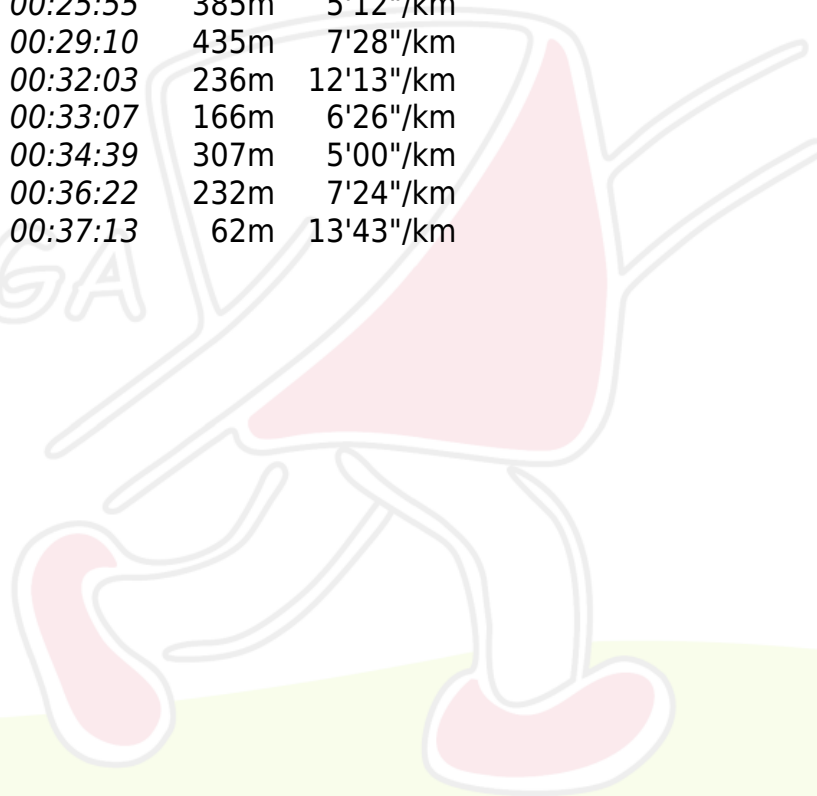

LuxSUL 6
Bertrange 1.10.2024
Luxembourg Orienteering Club

Ondřej KOTECKÝ

Luxembourg Orienteering Club

Strecke : Deer

Länge : 5600m

Zeit : 0:37:13,570 (6'39"/km)

2/14

O.K.

[Vollständige Ergebnisse auf Webres](#)

1. Cedric Philipp GUTHIER	0:37:06,960
3. Oleksandr RYBAKOV	0:37:52,281

1.	134	00:02:25		318m	7'36"/km
2.	133	00:02:49	00:05:14	429m	6'34"/km
3.	143	00:02:16	00:07:30	371m	6'07"/km
4.	131	00:03:23	00:10:53	432m	7'50"/km
5.	138	00:05:28	00:16:21	1021m	5'21"/km
6.	140	00:03:02	00:19:23	521m	5'49"/km
7.	139	00:04:32	00:23:55	689m	6'35"/km
8.	142	00:02:00	00:25:55	385m	5'12"/km
9.	136	00:03:15	00:29:10	435m	7'28"/km
10.	137	00:02:53	00:32:03	236m	12'13"/km
11.	135	00:01:04	00:33:07	166m	6'26"/km
12.	144	00:01:32	00:34:39	307m	5'00"/km
13.	141	00:01:43	00:36:22	232m	7'24"/km
14.	999	00:00:51	00:37:13	62m	13'43"/km

HELGA

Orienteering Software