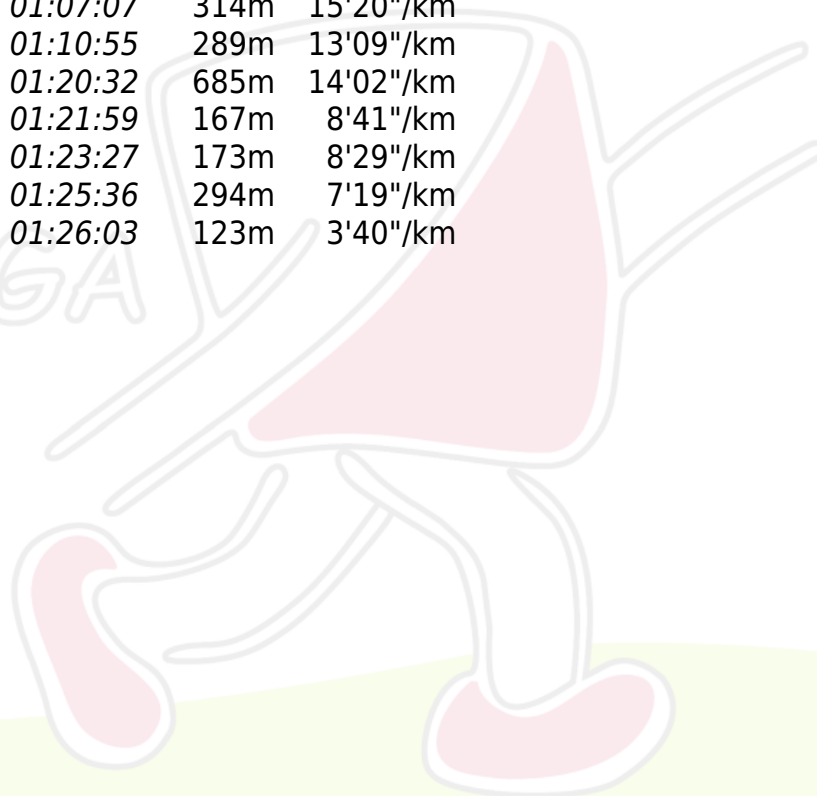

**Championnat de France Longue Distance-WRE
Chenecey-Buillon 25.8.2024
2517BF OTB**

Agathe BRIENT

7807IF G078

Circuit : D16

Distance : 6130m (Dénivelé 110m)

Temps : 1:26:03 (14'02"/km)

30/34

O.K.

[Résultats complets sur Webres](#)

- | | |
|-------------------|---------|
| 1. Amaia ROCHE | 0:47:30 |
| 2. Louise CATHALA | 0:48:40 |
| 3. Laura MARTIN | 0:50:43 |

1.	85	00:06:42		484m	13'51"/km
2.	89	00:12:24	00:19:06	676m	18'21"/km
3.	90	00:02:03	00:21:09	113m	18'08"/km
4.	123	00:06:04	00:27:13	318m	19'05"/km
5.	93	00:04:14	00:31:27	353m	12'00"/km
6.	94	00:24:40	00:56:07	1518m	16'15"/km
7.	75	00:06:11	01:02:18	507m	12'12"/km
8.	53	00:04:49	01:07:07	314m	15'20"/km
9.	95	00:03:48	01:10:55	289m	13'09"/km
10.	116	00:09:37	01:20:32	685m	14'02"/km
11.	88	00:01:27	01:21:59	167m	8'41"/km
12.	82	00:01:28	01:23:27	173m	8'29"/km
13.	250	00:02:09	01:25:36	294m	7'19"/km
14.	999	00:00:27	01:26:03	123m	3'40"/km