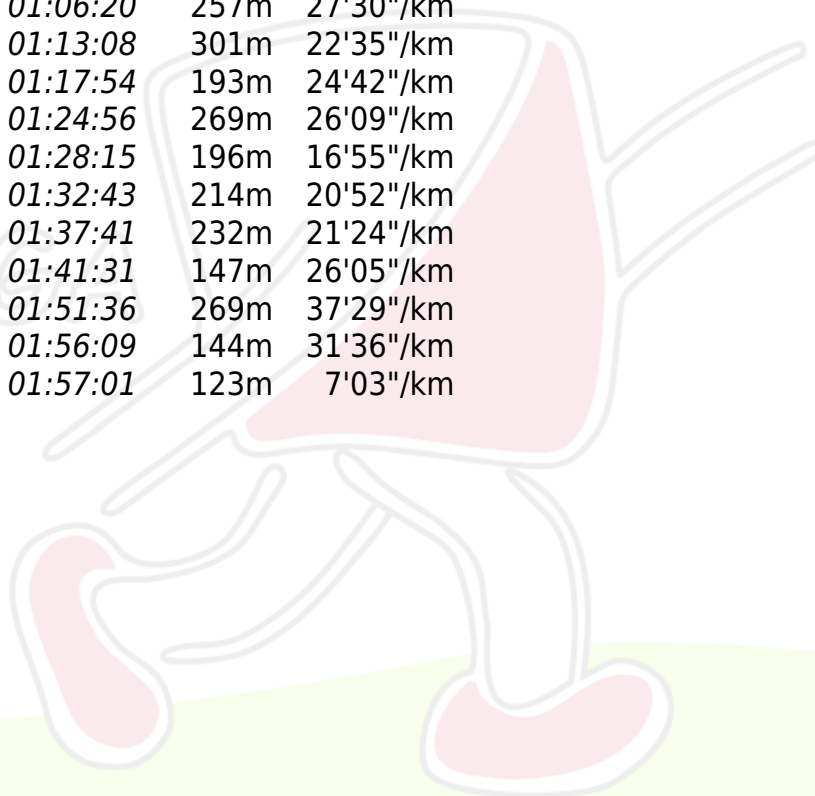

XXVIII Campeonato de Orientação do Distrito Federal - CODF 2024 Te

ESCOLA CLASSE IPÊ - PARKWAY 8.9.2024

Clube de Orientação do Colégio Militar de Brasília

Carla Clemente Ferreira

3/3

O.K.

Percurso : D40B

Distancia : 4000m (Desnivel 90m)

Tempo : 1:57:01 (29'15"/km)

[Resultados completos em Webres](#)

1. Letícia Regina Chaves De Faria Albuquerque 1:47:52
2. Sandra Cristina Dos Santos Gomes 1:41:28

1.	38	00:17:20		117m	148'09"/km
2.	40	00:12:12	00:29:32	280m	43'34"/km
3.	75	00:02:52	00:32:24	122m	23'30"/km
4.	82	00:04:12	00:36:36	172m	24'25"/km
5.	79	00:05:47	00:42:23	315m	18'22"/km
6.	31	00:05:17	00:47:40	122m	43'18"/km
7.	91	00:11:36	00:59:16	470m	24'41"/km
8.	103	00:07:04	01:06:20	257m	27'30"/km
9.	45	00:06:48	01:13:08	301m	22'35"/km
10.	55	00:04:46	01:17:54	193m	24'42"/km
11.	54	00:07:02	01:24:56	269m	26'09"/km
12.	100	00:03:19	01:28:15	196m	16'55"/km
13.	51	00:04:28	01:32:43	214m	20'52"/km
14.	50	00:04:58	01:37:41	232m	21'24"/km
15.	48	00:03:50	01:41:31	147m	26'05"/km
16.	74	00:10:05	01:51:36	269m	37'29"/km
17.	85	00:04:33	01:56:09	144m	31'36"/km
18.	999	00:00:52	01:57:01	123m	7'03"/km