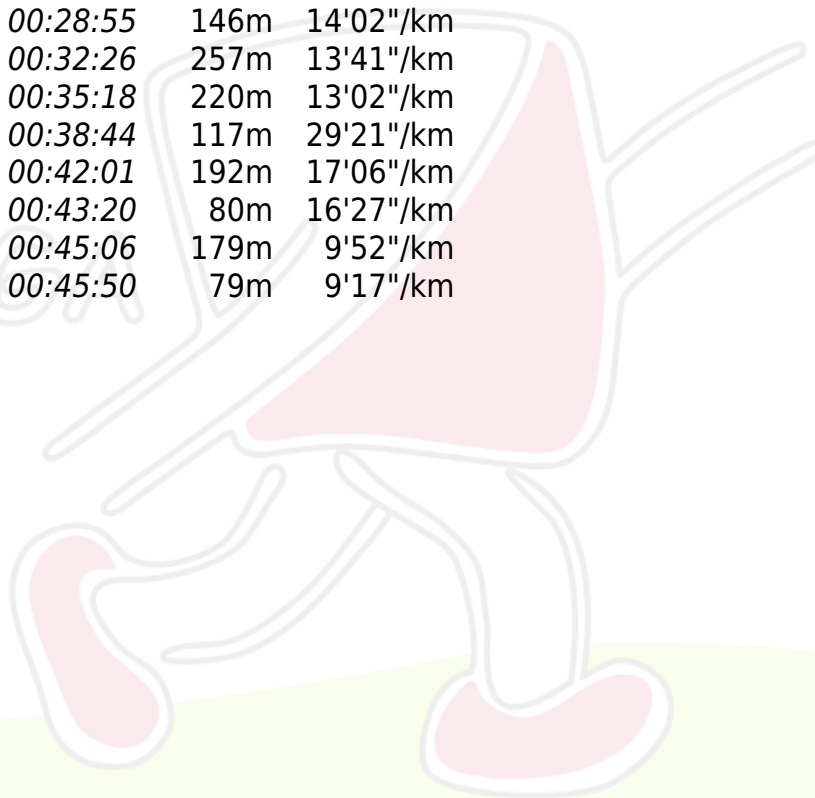

VK Aflossing (Wisselbeker Gilbert Staepelaere)

Lilse Bergen 8.9.2024

K.O.L.

Ellen DE BIE

Omega

Strecke : OPEN (#2)

Zeit : 0:45:50 (12'35"/km)

29/47

O.K.

[Vollständige Ergebnisse auf Webres](#)

- | | |
|------------|---------|
| 1. TROL 1 | 1:38:01 |
| 2. TROL 2 | 1:43:52 |
| 3. HAMOK 1 | 1:48:10 |

1.	123	00:04:17		333m	12'52"/km
2.	56	00:02:42	00:06:59	138m	19'34"/km
3.	33	00:02:05	00:09:04	129m	16'09"/km
4.	34	00:01:43	00:10:47	133m	12'54"/km
5.	35	00:03:37	00:14:24	316m	11'27"/km
6.	171	00:02:19	00:16:43	118m	19'38"/km
7.	42	00:04:21	00:21:04	407m	10'41"/km
8.	66	00:03:27	00:24:31	416m	8'18"/km
9.	47	00:02:21	00:26:52	216m	10'53"/km
10.	48	00:02:03	00:28:55	146m	14'02"/km
11.	49	00:03:31	00:32:26	257m	13'41"/km
12.	51	00:02:52	00:35:18	220m	13'02"/km
13.	50	00:03:26	00:38:44	117m	29'21"/km
14.	53	00:03:17	00:42:01	192m	17'06"/km
15.	189	00:01:19	00:43:20	80m	16'27"/km
16.	220	00:01:46	00:45:06	179m	9'52"/km
17.	999	00:00:44	00:45:50	79m	9'17"/km