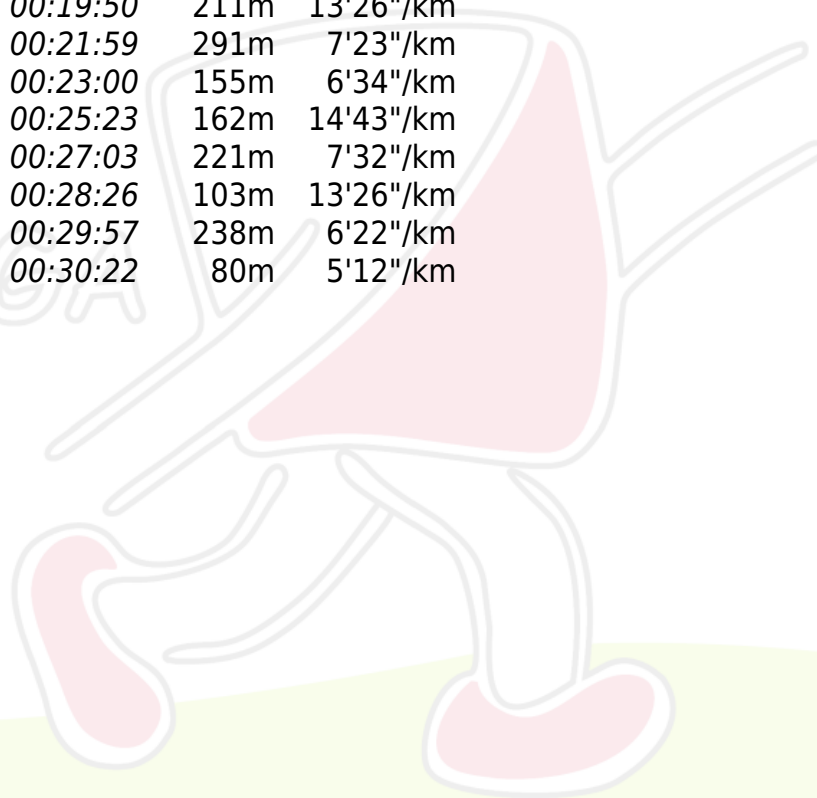

TREINO 25 ESPCEX 2024
Jd Chapadão Campinas 27.8.2024
Clube de Orientação da EsPCEEx

Alu Comarú

3ª Cia

Omloop : D21B

Afstand : 3500m (Hoogteverschil 120m)

Tijd : 0:30:22,156 (8'41"/km)

2/5

O.K.

[Volledige uitslagen op Webres](#)

- | | |
|------------------|-------------|
| 1. Sgt Jaqueline | 0:27:55,468 |
| 3. Alu Hipólito | 0:31:28,687 |

1.	36	00:02:14		333m	6'42"/km
2.	42	00:03:15	00:05:29	421m	7'43"/km
3.	39	00:04:30	00:09:59	407m	11'03"/km
4.	40	00:02:24	00:12:23	179m	13'24"/km
5.	34	00:01:45	00:14:08	341m	5'08"/km
6.	31	00:01:15	00:15:23	191m	6'33"/km
7.	38	00:01:37	00:17:00	205m	7'53"/km
8.	34	00:02:50	00:19:50	211m	13'26"/km
9.	37	00:02:09	00:21:59	291m	7'23"/km
10.	32	00:01:01	00:23:00	155m	6'34"/km
11.	33	00:02:23	00:25:23	162m	14'43"/km
12.	36	00:01:40	00:27:03	221m	7'32"/km
13.	35	00:01:23	00:28:26	103m	13'26"/km
14.	43	00:01:31	00:29:57	238m	6'22"/km
15.	999	00:00:25	00:30:22	80m	5'12"/km