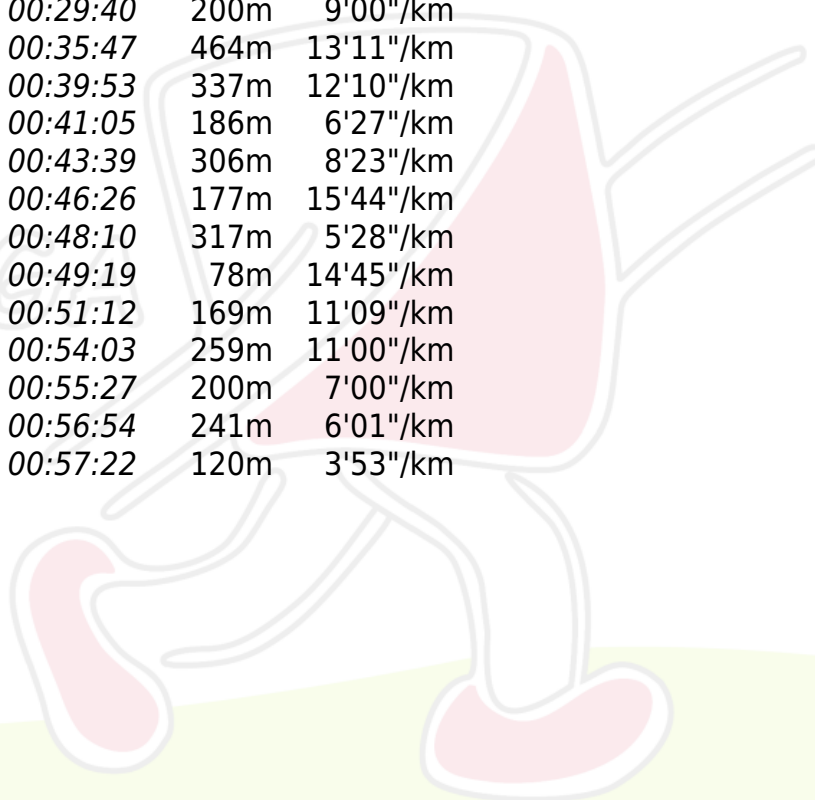

25º CamBOr - Longo  
Santa Maria - RS 24.8.2024  
Clube de Orientação de Santa Maria

**Jones Ludwig**

Clube de Orientação Rota Alternativa

Omloop : H50A

Afstand : 5700m (Hoogteverschil 210m)

Tijd : 0:57:22 (10'04"/km)

2/28

O.K.

[Volledige uitslagen op Webres](#)

- |                       |         |
|-----------------------|---------|
| 1. Valmor Niedermayer | 0:55:44 |
| 3. Alcione Pivetta    | 1:02:44 |

1.	58	00:03:36		282m	12'46"/km
2.	141	00:12:42	00:16:18	938m	13'32"/km
3.	150	00:01:57	00:18:15	237m	8'14"/km
4.	127	00:02:03	00:20:18	165m	12'25"/km
5.	102	00:02:49	00:23:07	217m	12'59"/km
6.	110	00:01:10	00:24:17	76m	15'21"/km
7.	148	00:03:35	00:27:52	469m	7'38"/km
8.	156	00:01:48	00:29:40	200m	9'00"/km
9.	80	00:06:07	00:35:47	464m	13'11"/km
10.	92	00:04:06	00:39:53	337m	12'10"/km
11.	152	00:01:12	00:41:05	186m	6'27"/km
12.	142	00:02:34	00:43:39	306m	8'23"/km
13.	32	00:02:47	00:46:26	177m	15'44"/km
14.	33	00:01:44	00:48:10	317m	5'28"/km
15.	46	00:01:09	00:49:19	78m	14'45"/km
16.	70	00:01:53	00:51:12	169m	11'09"/km
17.	129	00:02:51	00:54:03	259m	11'00"/km
18.	72	00:01:24	00:55:27	200m	7'00"/km
19.	31	00:01:27	00:56:54	241m	6'01"/km
20.	999	00:00:28	00:57:22	120m	3'53"/km