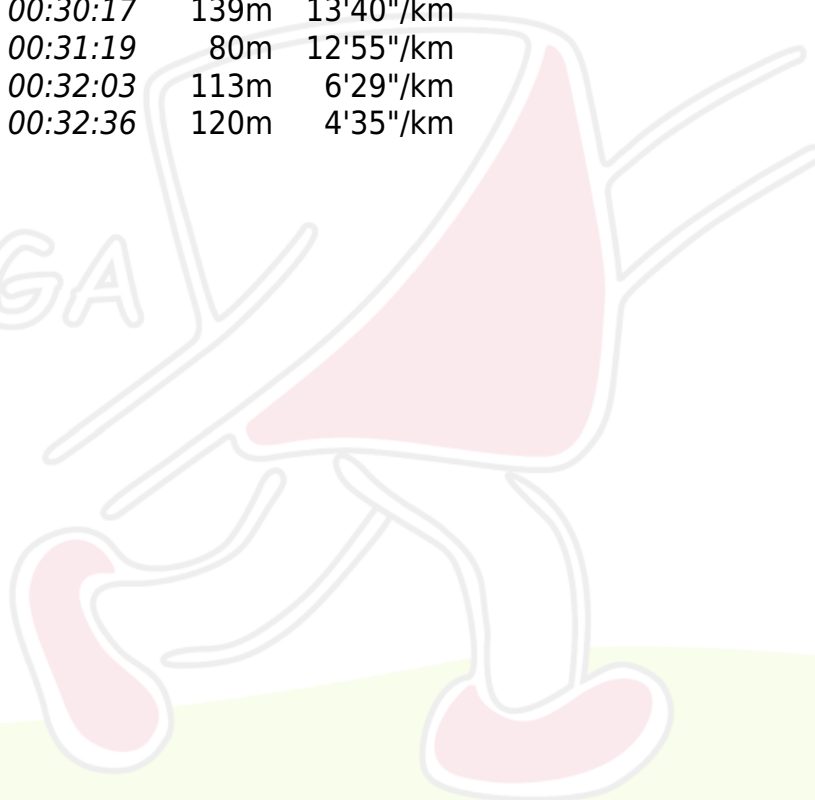

[Resultados completos em Webres](#)

1. Fernando Ferreira Elesbão	0:17:23
2. Iloi Vicente Dal Bosco	0:17:50
3. Paulo Sadao Araki	0:19:36

1.	143	00:04:37		105m	43'58"/km
2.	84	00:02:04	00:06:41	113m	18'17"/km
3.	160	00:03:20	00:10:01	174m	19'09"/km
4.	137	00:01:34	00:11:35	147m	10'39"/km
5.	159	00:01:47	00:13:22	124m	14'23"/km
6.	117	00:02:06	00:15:28	176m	11'56"/km
7.	119	00:12:55	00:28:23	199m	64'54"/km
8.	139	00:01:54	00:30:17	139m	13'40"/km
9.	121	00:01:02	00:31:19	80m	12'55"/km
10.	31	00:00:44	00:32:03	113m	6'29"/km
11.	999	00:00:33	00:32:36	120m	4'35"/km

HELGA