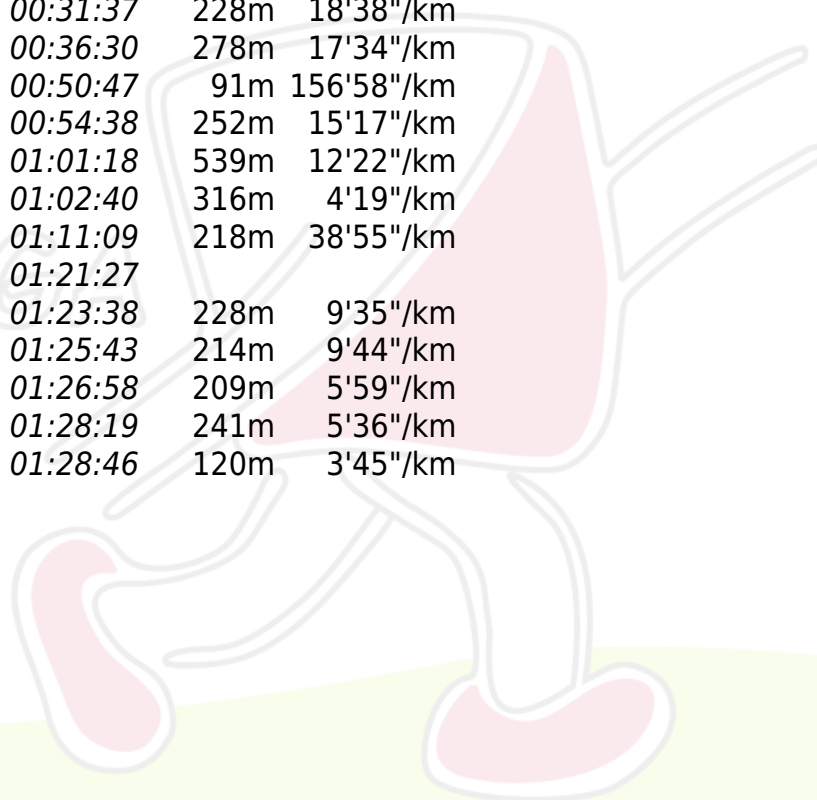

25º CamBOr - Médio
Santa Maria - RS 23.8.2024
Clube de Orientação de Santa Maria

Leonardo Lemos Dill

Clube de Orientação das Agulhas Negras

Course : H21E

Distance : 4700m (Climbing 190m)

Time : 1:28:46 (18'53"/km)

28/29

O.K.

[Full result on Webres](#)

1. Douglas Da Silva Schmitz 0:32:41
2. Gelson Andrey Zago Togni 0:34:46
3. Cleber Baratto Vidal 0:34:58

1.	58	00:04:31		282m	16'01"/km
2.	35	00:05:17	00:09:48	300m	17'37"/km
3.	73	00:11:52	00:21:40	131m	90'35"/km
4.	74	00:02:15	00:23:55	130m	17'18"/km
5.	137	00:02:02	00:25:57	139m	14'38"/km
6.	76	00:00:34	00:26:31	98m	5'47"/km
7.	35	00:00:51	00:27:22	137m	6'12"/km
8.	77	00:04:15	00:31:37	228m	18'38"/km
9.	135	00:04:53	00:36:30	278m	17'34"/km
10.	79	00:14:17	00:50:47	91m	156'58"/km
11.	76	00:03:51	00:54:38	252m	15'17"/km
12.	32	00:06:40	01:01:18	539m	12'22"/km
13.	33	00:01:22	01:02:40	316m	4'19"/km
14.	70	00:08:29	01:11:09	218m	38'55"/km
15.	45	00:10:18	01:21:27		
16.	46	00:02:11	01:23:38	228m	9'35"/km
17.	90	00:02:05	01:25:43	214m	9'44"/km
18.	72	00:01:15	01:26:58	209m	5'59"/km
19.	31	00:01:21	01:28:19	241m	5'36"/km
20.	999	00:00:27	01:28:46	120m	3'45"/km