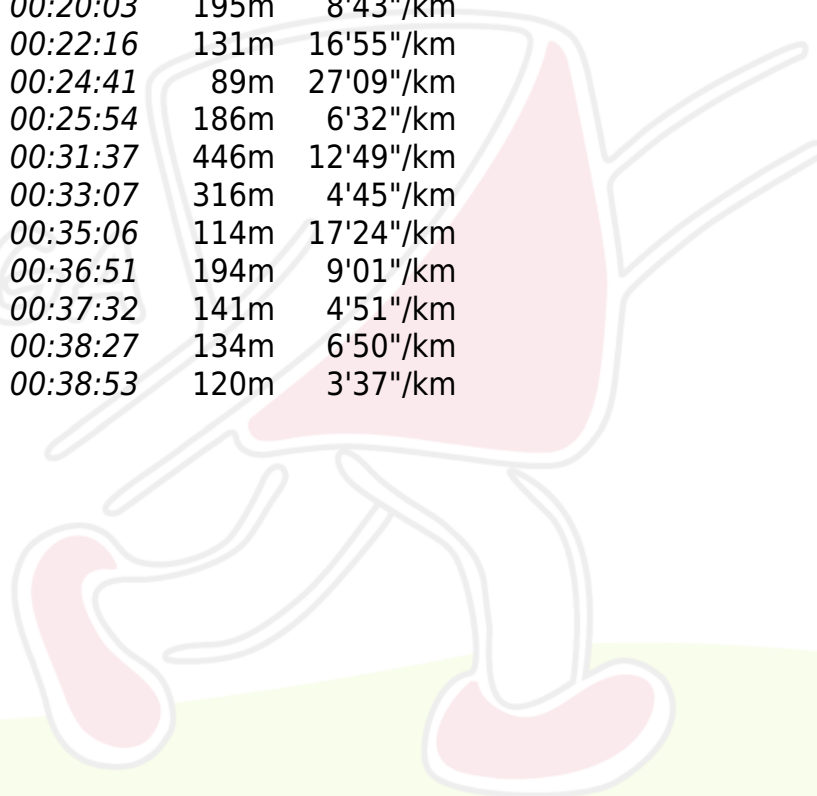

**25º CamBOr - Médio**  
**Santa Maria - RS 23.8.2024**  
**Clube de Orientação de Santa Maria**

**Bibiana Sartori Chagas**

Clube de Orientação de Santa Maria

Omloop : D21E

Afstand : 3400m (Hoogteverschil 105m)

Tijd : 0:38:53 (11'26"/km)

**7/16**

O.K.

[Volledige uitslagen op Webres](#)

1. Maisa Franco Szczypior 0:35:05
2. Mariana Wohnrath Boldrin 0:35:51
3. Esther Moreira Marnet 0:35:54

1.	81	00:05:10		253m	20'25"/km
2.	82	00:02:44	00:07:54	159m	17'11"/km
3.	83	00:02:55	00:10:49	250m	11'40"/km
4.	84	00:01:58	00:12:47	201m	9'47"/km
5.	87	00:02:36	00:15:23	101m	25'45"/km
6.	85	00:01:36	00:16:59	116m	13'48"/km
7.	152	00:01:22	00:18:21	161m	8'29"/km
8.	82	00:01:42	00:20:03	195m	8'43"/km
9.	88	00:02:13	00:22:16	131m	16'55"/km
10.	92	00:02:25	00:24:41	89m	27'09"/km
11.	152	00:01:13	00:25:54	186m	6'32"/km
12.	32	00:05:43	00:31:37	446m	12'49"/km
13.	33	00:01:30	00:33:07	316m	4'45"/km
14.	146	00:01:59	00:35:06	114m	17'24"/km
15.	47	00:01:45	00:36:51	194m	9'01"/km
16.	91	00:00:41	00:37:32	141m	4'51"/km
17.	31	00:00:55	00:38:27	134m	6'50"/km
18.	999	00:00:26	00:38:53	120m	3'37"/km