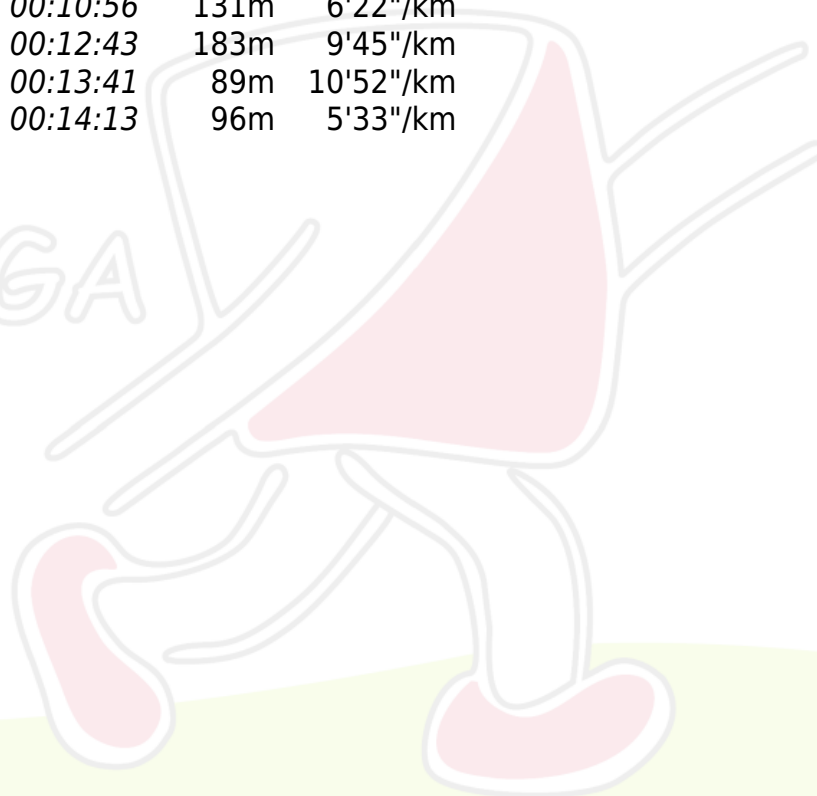

**Interrégionale Moyenne Distance
Ecole Valentin 22.8.2024
2517BF OTB**

Nathan GIL SILVEIRA

9404IF AS IGN

Circuit : H10

Distance : 1670m

Temps : 0:14:13 (8'31"/km)

2/21

O.K.

[Résultats complets sur Webres](#)

1. Maxime DEBARGE	0:13:10
3. Ivan COP	0:15:02

1.	31	00:01:30		104m	14'25"/km
2.	32	00:00:28	00:01:58	79m	5'54"/km
3.	33	00:01:58	00:03:56	94m	20'55"/km
4.	34	00:01:29	00:05:25	204m	7'16"/km
5.	35	00:02:12	00:07:37	295m	7'27"/km
6.	36	00:01:11	00:08:48	187m	6'20"/km
7.	37	00:01:18	00:10:06	148m	8'47"/km
8.	38	00:00:50	00:10:56	131m	6'22"/km
9.	39	00:01:47	00:12:43	183m	9'45"/km
10.	250	00:00:58	00:13:41	89m	10'52"/km
11.	999	00:00:32	00:14:13	96m	5'33"/km

HELGA

Orienteering Software