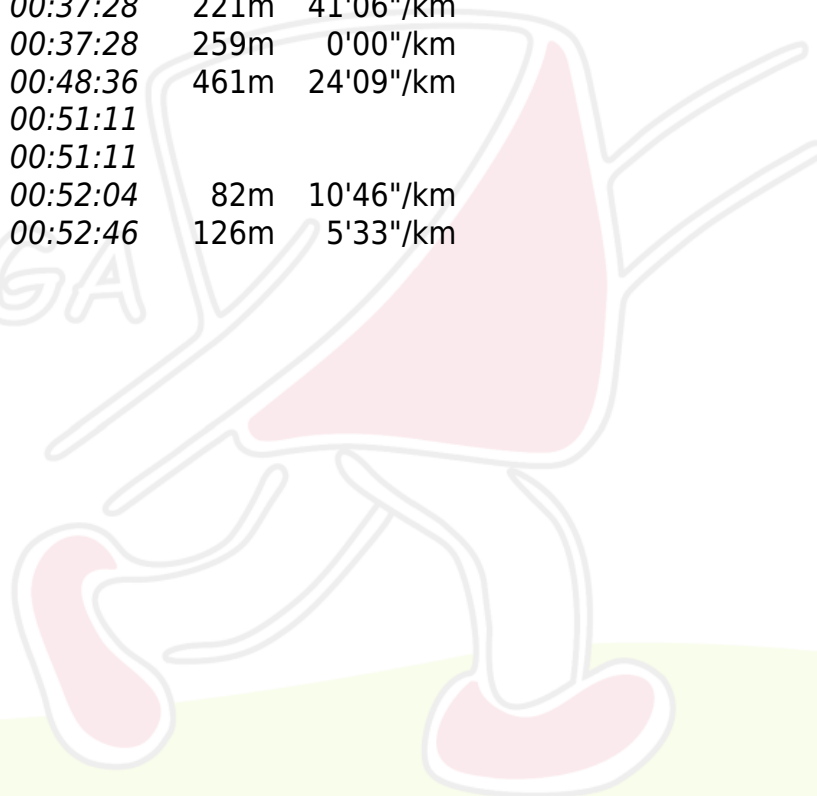

TROFÉU DUQUE CAXIAS DE ORIENTAÇÃO

18.8.2024

Clube de Orientação Caçadores de Prisma

Luiz Riquelme Soares Da Silva

16ª Cia PE

Strecke : EXERCITO

Länge : 3600m (Steigung 40m)

Zeit : 0:36:20 (10'06"/km)

5/15

O.K.

[Vollständige Ergebnisse auf Webres](#)

1. Wesley Nunes Da Silva 0:29:34
2. Deivison Gonçalves Conterato 0:31:18
3. Claudio Ferreira De Moraes 0:32:39

1.	67	00:13:46		117m	117'40"/km
2.	37	00:01:38	00:15:24	287m	5'41"/km
3.	32	00:01:18	00:16:42	120m	10'50"/km
4.	51	00:02:30	00:19:12	216m	11'34"/km
5.	62	00:00:00	00:19:12	101m	0'00"/km
6.	75	00:09:11	00:28:23	312m	29'26"/km
7.	57	00:00:00	00:28:23	823m	0'00"/km
8.	42	00:09:05	00:37:28	221m	41'06"/km
9.	63	00:00:00	00:37:28	259m	0'00"/km
10.	65	00:11:08	00:48:36	461m	24'09"/km
11.	36	00:02:35	00:51:11		
12.	53	00:00:00	00:51:11		
13.	100	00:00:53	00:52:04	82m	10'46"/km
14.	999	00:00:42	00:52:46	126m	5'33"/km

HELGA