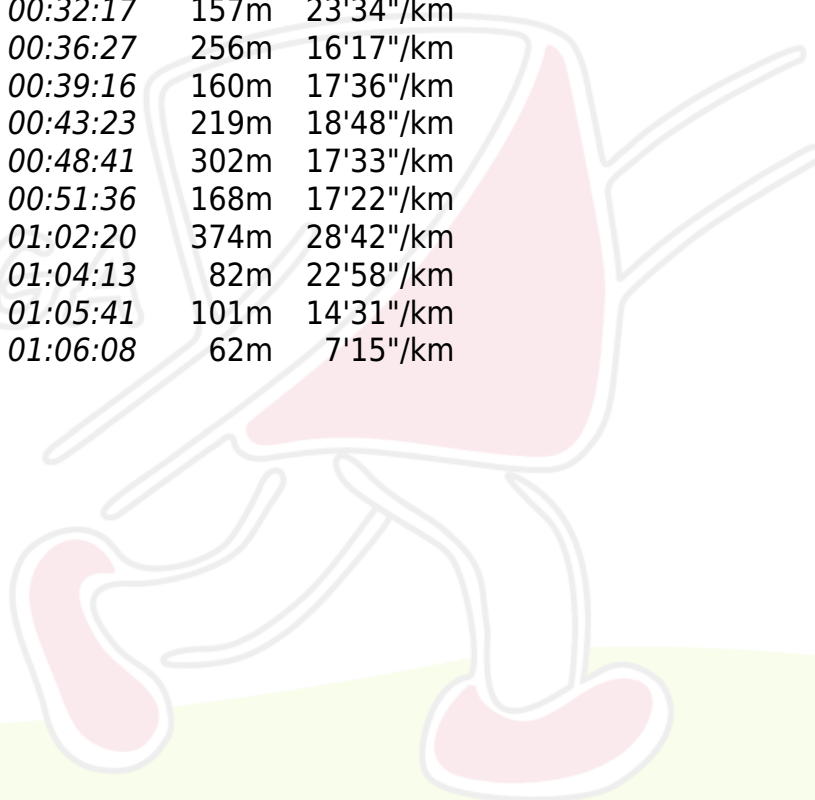

Championnat de Belgique de Moyenne Distance

SPA NORD 26.6.2021

Hermathenae

Julius GARRY

C.O. Liège

Circuit : H60

Distance : 3720m (Dénivelé 95m)

Temps : 1:06:08 (17'47"/km)

15/22

O.K.

[Résultats complets sur Webres](#)

1. Pierre MARCHAL	0:32:04
2. Wiet LAENEN	0:35:24
3. Bart VAN DE MOORTELE	0:35:43

1.	87	00:03:04		124m	24'44"/km
2.	90	00:04:04	00:07:08	265m	15'21"/km
3.	129	00:02:42	00:09:50	193m	13'59"/km
4.	158	00:06:06	00:15:56	395m	15'27"/km
5.	108	00:06:59	00:22:55	362m	19'17"/km
6.	109	00:01:20	00:24:15	91m	14'39"/km
7.	110	00:04:20	00:28:35	295m	14'41"/km
8.	161	00:03:42	00:32:17	157m	23'34"/km
9.	78	00:04:10	00:36:27	256m	16'17"/km
10.	91	00:02:49	00:39:16	160m	17'36"/km
11.	111	00:04:07	00:43:23	219m	18'48"/km
12.	98	00:05:18	00:48:41	302m	17'33"/km
13.	121	00:02:55	00:51:36	168m	17'22"/km
14.	100	00:10:44	01:02:20	374m	28'42"/km
15.	135	00:01:53	01:04:13	82m	22'58"/km
16.	165	00:01:28	01:05:41	101m	14'31"/km
17.	999	00:00:27	01:06:08	62m	7'15"/km

Orienteering Software