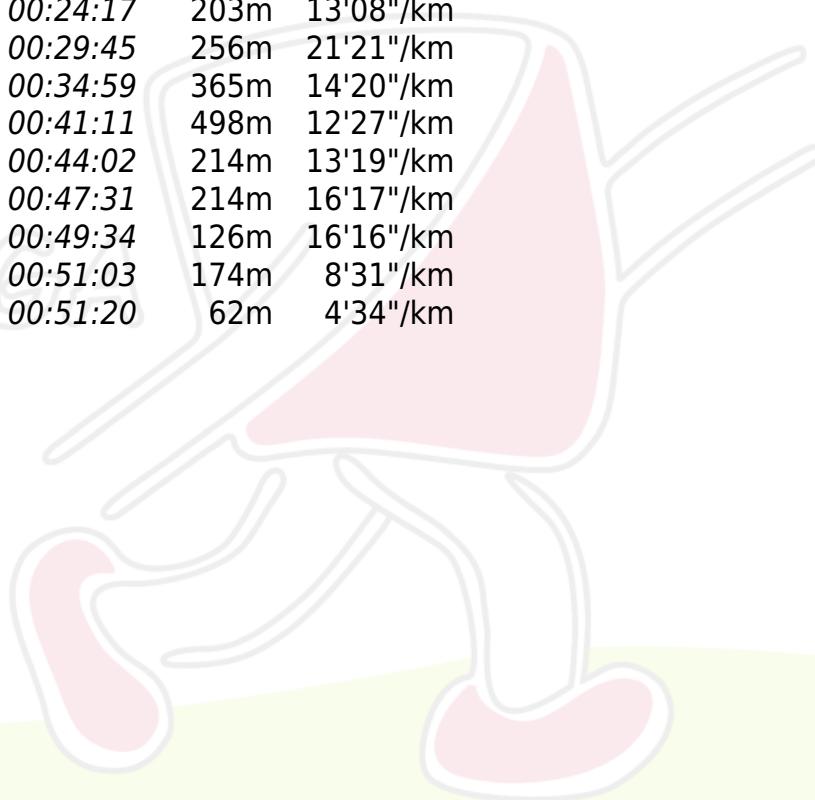

Championnat de Belgique de Moyenne Distance
SPA NORD 26.6.2021
Hermathenae

Katja VAN OOSTERWIJCK

Omega

Circuit : D40

Distance : 3990m (Dénivelé 120m)

Temps : 0:51:20 (12'52"/km)

3/12

O.K.

[Résultats complets sur Webres](#)

- | | |
|---------------------|---------|
| 1. Vinciane Mulpas | 0:43:43 |
| 2. Véronique Bastin | 0:46:07 |

1.	104	00:03:10		344m	9'12"/km
2.	129	00:04:58	00:08:08	374m	13'17"/km
3.	137	00:02:45	00:10:53	188m	14'38"/km
4.	80	00:01:29	00:12:22	139m	10'40"/km
5.	112	00:01:47	00:14:09	229m	7'47"/km
6.	95	00:03:54	00:18:03	251m	15'32"/km
7.	158	00:03:34	00:21:37	233m	15'18"/km
8.	161	00:02:40	00:24:17	203m	13'08"/km
9.	78	00:05:28	00:29:45	256m	21'21"/km
10.	77	00:05:14	00:34:59	365m	14'20"/km
11.	98	00:06:12	00:41:11	498m	12'27"/km
12.	106	00:02:51	00:44:02	214m	13'19"/km
13.	105	00:03:29	00:47:31	214m	16'17"/km
14.	79	00:02:03	00:49:34	126m	16'16"/km
15.	165	00:01:29	00:51:03	174m	8'31"/km
16.	999	00:00:17	00:51:20	62m	4'34"/km