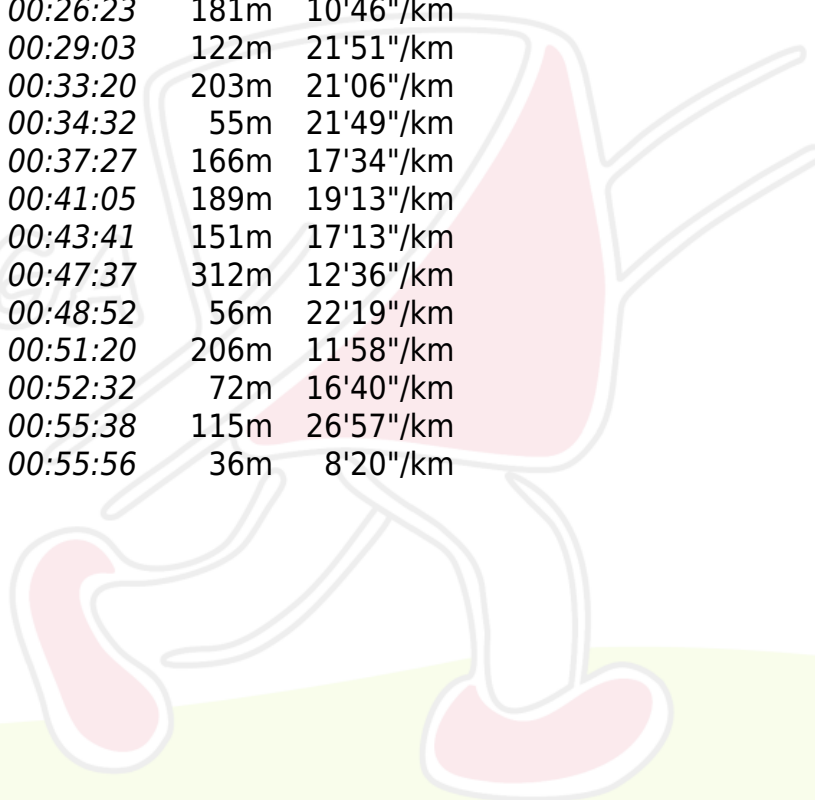

Vendredis de l'orientation Blégny-Mine 5.7.2024 Hermathenae

Lucien TONNEAU

OLV Eifel

Course : H:Challenge

Distance : 3370m (Climbing 60m)

Time : 0:55:56 (16'36"/km)

49/65

O.K.

[Full result on Webres](#)

1. Guido LENGES	0:21:59
2. Martin LOMBART	0:23:09
3. Jérémy BREDO	0:23:30

1.	111	00:01:40		92m	18'07"/km
2.	112	00:02:46	00:04:26	194m	14'16"/km
3.	113	00:01:16	00:05:42	127m	9'58"/km
4.	114	00:11:12	00:16:54	546m	20'31"/km
5.	115	00:02:08	00:19:02	157m	13'35"/km
6.	116	00:02:32	00:21:34	222m	11'25"/km
7.	117	00:02:52	00:24:26	168m	17'04"/km
8.	118	00:01:57	00:26:23	181m	10'46"/km
9.	119	00:02:40	00:29:03	122m	21'51"/km
10.	120	00:04:17	00:33:20	203m	21'06"/km
11.	121	00:01:12	00:34:32	55m	21'49"/km
12.	122	00:02:55	00:37:27	166m	17'34"/km
13.	123	00:03:38	00:41:05	189m	19'13"/km
14.	124	00:02:36	00:43:41	151m	17'13"/km
15.	125	00:03:56	00:47:37	312m	12'36"/km
16.	126	00:01:15	00:48:52	56m	22'19"/km
17.	127	00:02:28	00:51:20	206m	11'58"/km
18.	128	00:01:12	00:52:32	72m	16'40"/km
19.	129	00:03:06	00:55:38	115m	26'57"/km
20.	999	00:00:18	00:55:56	36m	8'20"/km